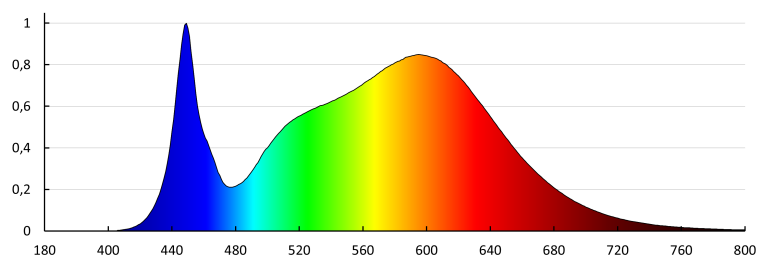

Prachotesné LED svietidlo

Uhol svietenia [°]: 110

Rozpätie teploty prostredia, na ktorú môže byť výrobok vystavený [°C]: -20÷40

Materiál korpusu: PC

Typ pripojenia: samosvorná svorkovnica

Rozpätie priemerov používaných vodičov [mm²]: 1÷2,5

Stupeň IK: 08

Stupeň IP: 65

LOGISTICKÉ ÚDAJE:

Merná jednotka: kus

Spôsob balenia: 12

Počet kusov v druhom balení: 1

Počet kusov v hromadnom balení: 12

Čistá kusová hmotnosť [g]: 1370

Gramáž [g]: 1593.33

Hmotnosť kusa brutto [g]: 1522

Dĺžka kusového balenia [cm]: 121

Šírka kusového balenia [cm]: 8

Výška kusového balenia [cm]: 8

Hmotnosť kartónu [kg]: 19.11996

Šírka kartónu [cm]: 35

Výška kartónu [cm]: 26

Dĺžka kartónu [cm]: 122.5

Objem kartónu [m³]: 0.111475

DODATOČNÉ INFORMÁCIE:

- 7-ročná záruka podľa podmienok vyhlásenia o záruke, ktoré je dostupné na webovej stránke