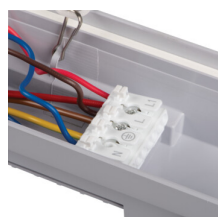

Prachotesné LED svietidlo

5905339381422

up to
170 lm/W

IP
65

Svietidlá Kanlux MAH PRO 7Y sú najnovším radom hermetických svietidiel, ktoré sa vyznačujú otváracím púzdom a sú navrhnuté s ohľadom na najvyššiu kvalitu a funkčnosť. Vybavené značkovými komponentmi vrátane zdroja TRIDONIC a LED diód Everlight umožňujú záruku až 7 rokov. Tieto svietidlá sú synonymom spoľahlivosti. So svetelnou účinnosťou až 170lm/W a parametrom IP65 poskytujú vynikajúce osvetlenie za všetkých podmienok. Navyše vďaka možnosti nastavenia výkonu a svetelného toku a tiež možnosti výmeny zdroja a pridaniu pohybového senzora sú extrémne všestranné vo svojom použití. Jednoduchá inštalácia pomocou rýchlospojok a kabeláže umožňuje rýchlu a bezproblémovú inštaláciu. Ďalšou výhodou je vysoká ochrana proti mechanickému poškodeniu IK08. Jedná sa o nenahraditeľný rad pre tých, ktorí vyžadujú vynikajúcu kvalitu a spoľahlivosť za všetkých podmienok.

VŠEOBECNÉ ÚDAJE:

Farba: sivá

Miesto montáže: k usadeniu na strop, k usadeniu na stenu

Miesto používania: vo vnútri a vonku

Minimálna vzdialenosť od osvetľovaného objektu: 0,5m

Možnosť sériového zapojenia svietidiel: áno

Možnosť spolupráce so stmievačom: nie

Dĺžka [mm]: 1200

Šírka [mm]: 75

Výška [mm]: 75

Počet tesniacich tlmiviek: 2

Integrovaný LED zdroj svetla: áno

TECHNICKÉ PARAMETRE:

Menovité napätie [V]: 220-240 AC

Menovitá frekvencia [Hz]: 50

Maximálny výkon [W]: 38 / 34,5 / 27,5 / 22

Trieda ochrany proti zásahu el. prúdom: I

Materiál difúzora: PC

Typ diódy: LED SMD

Svetelný tok [lm]: 6100 / 5600 / 4550 / 3750

Farba svetla: biela

Náhradná teplota chromatickosti [K]: 4000

Farbná konzistencia v MacAdamových elipsách: 6

Index podania farieb: 80

Životnosť [h]: 100000

Počet cyklov zap./vyp.: ≥80000