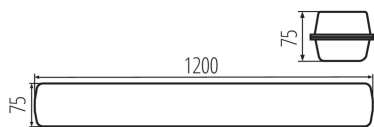

Prachotesné LED svietidlo