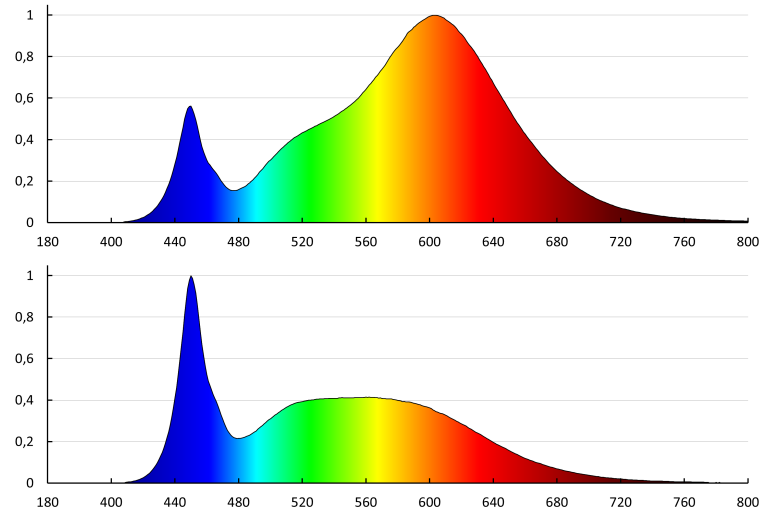

38380 BENO ECO 12W CCT O W

Stropné LED svietidlo