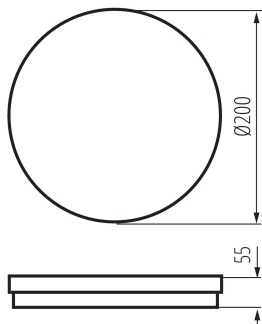

38380 BENO ECO 12W CCT O W

Stropné LED svietidlo

Užitočný svetelný tok svetelného zdroja svetla Φ_{use} [lm] : v guli (360°)

Farba svetla: teplá biela, biela, studená biela

Náhradná teplota chromatickosti [K]: 3000/4000/6500

Farbná konzistencia v MacAdamových elipsách: 6

Index podania farieb: 80

Životnosť [h]: 30000

Počet cyklov zap./vyp.: ≥ 30000

Uhol svietenia [°]: 110

Rozpätie teploty prostredia, na ktorú môže byť výrobok vystavený [°C]: -20÷45

Typ pripojenia: samosvorná svorkovnica

Rozpätie priemerov používaných vodičov [mm²]: 0,5÷1,5

Stupeň IP: 65

Kształt: okrúhly

LOGISTICKÉ ÚDAJE:

Merná jednotka: kus

Spôsob balenia: 20

Počet kusov v druhom balení: 1

Počet kusov v hromadnom balení: 20

Čistá kusová hmotnosť [g]: 344

Gramáž [g]: 454

Hmotnosť kusa brutto [g]: 426

Dĺžka kusového balenia [cm]: 20.5

Šírka kusového balenia [cm]: 5.5

Výška kusového balenia [cm]: 20.5

Hmotnosť kartónu [kg]: 9.08

Šírka kartónu [cm]: 42

Výška kartónu [cm]: 22.5

Dĺžka kartónu [cm]: 58

Objem kartónu [m³]: 0.05481