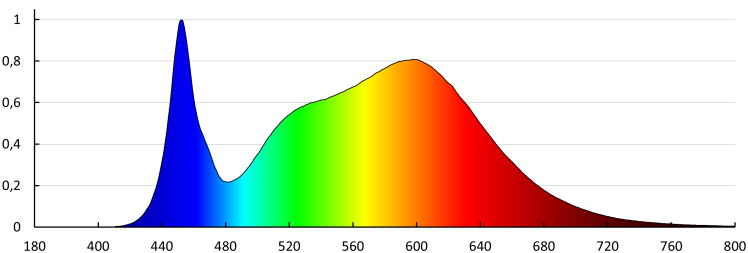

BENO 24-30W CCT-O G

24W	30W		
3000K 2330lm	3000K 2850lm		
3500K 2530lm	3500K 3120lm		
4000K 2500lm	4000K 3050lm		

BENO 12-18W CCT-L W

12W	18W		
3000K 1230lm	3000K 1840lm		
3500K 1310lm	3500K 2000lm		
4000K 1320lm	4000K 1980lm		

BENO 12-18W CCT-O W

12W	18W		
3000K 1300lm	3000K 1920lm		
3500K 1400lm	3500K 2080lm		
4000K 1400lm	4000K 2060lm		

BENO 24-30W CCT-L W

24W	30W		
3000K 2610lm	3000K 3180lm		
3500K 2820lm	3500K 3490lm		
4000K 2790lm	4000K 3410lm		

BENO 24-30W CCT-O W

24W	30W		
3000K 2650lm	3000K 3230lm		
3500K 2860lm	3500K 3530lm		
4000K 2820lm	4000K 3460lm		

BENO 12-18W CCT-L-SEG

12W	18W		
3000K 1100lm	3000K 1630lm		
3500K 1180lm	3500K 1770lm		
4000K 1190lm	4000K 1750lm		

BENO 12-18W CCT-O-SEG

12W	18W		
3000K 1070lm	3000K 1610lm		
3500K 1150lm	3500K 1740lm		
4000K 1170lm	4000K 1740lm		

BENO 24-30W CCT-L-SEG

24W	30W		
3000K 2190lm	3000K 2690lm		
3500K 2380lm	3500K 2940lm		
4000K 2350lm	4000K 2880lm		

BENO 24-30W CCT-O-SEG

24W	30W		
3000K 2330lm	3000K 2850lm		
3500K 2530lm	3500K 3120lm		
4000K 2500lm	4000K 3050lm		

BENO 12-18W CCT-L-SEW

12W	18W		
3000K 1230lm	3000K 1840lm		
3500K 1310lm	3500K 2000lm		
4000K 1320lm	4000K 1980lm		

BENO 12-18W CCT-O-SEW

12W	18W		
3000K 1300lm	3000K 1920lm		
3500K 1400lm	3500K 2080lm		
4000K 1400lm	4000K 2060lm		

BENO 24-30W CCT-L-SEW

24W	30W		
3000K 2610lm	3000K 3180lm		
3500K 2820lm	3500K 3490lm		
4000K 2790lm	4000K 3410lm		

BENO 24-30W CCT-O-SEW

24W	30W		
3000K 2650lm	3000K 3230lm		
3500K 2860lm	3500K 3530lm		
4000K 2820lm	4000K 3460lm