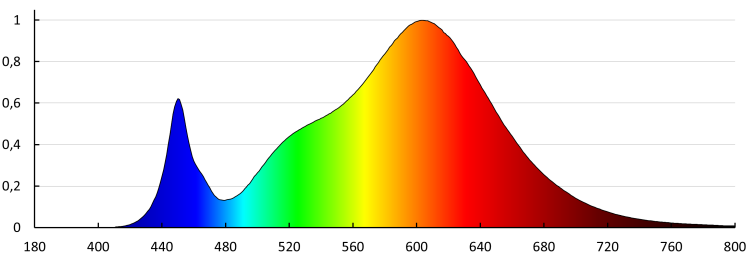

BENO 24-30W CCT-O G

24W	30W		
3000K 2330lm	3000K 2850lm		
3500K 2530lm	3500K 3120lm		
4000K 2500lm	4000K 3050lm		

BENO 12-18W CCT-L W

12W	18W		
3000K 1230lm	3000K 1840lm		
3500K 1310lm	3500K 2000lm		
4000K 1320lm	4000K 1980lm		

BENO 12-18W CCT-O W

12W	18W		
3000K 1300lm	3000K 1920lm		
3500K 1400lm	3500K 2080lm		
4000K 1400lm	4000K 2060lm		

BENO 24-30W CCT-L W

24W	30W		
3000K 2610lm	3000K 3180lm		
3500K 2820lm	3500K 3490lm		
4000K 2790lm	4000K 3410lm		

BENO 24-30W CCT-O W

24W	30W		
3000K 2650lm	3000K 3230lm		
3500K 2860lm	3500K 3530lm		
4000K 2820lm	4000K 3460lm		

BENO 12-18W CCT-L-SEG

12W	18W		
3000K 1100lm	3000K 1630lm		
3500K 1180lm	3500K 1770lm		
4000K 1190lm	4000K 1750lm		

BENO 12-18W CCT-O-SEG

12W	18W		
3000K 1070lm	3000K 1610lm		
3500K 1150lm	3500K 1740lm		
4000K 1170lm	4000K 1740lm		

BENO 24-30W CCT-L-SEG

24W	30W		
3000K 2190lm	3000K 2690lm		
3500K 2380lm	3500K 2940lm		
4000K 2350lm	4000K 2880lm		

BENO 24-30W CCT-O-SEG

24W	30W		
3000K 2330lm	3000K 2850lm		
3500K 2530lm	3500K 3120lm		
4000K 2500lm	4000K 3050lm		

BENO 12-18W CCT-L-SEW

12W	18W		
3000K 1230lm	3000K 1840lm		
3500K 1310lm	3500K 2000lm		
4000K 1320lm	4000K 1980lm		

BENO 12-18W CCT-O-SEW

12W	18W		
3000K 1300lm	3000K 1920lm		
3500K 1400lm	3500K 2080lm		
4000K 1400lm	4000K 2060lm		

BENO 24-30W CCT-L-SEW

24W	30W		
3000K 2610lm	3000K 3180lm		
3500K 2820lm	3500K 3490lm		
4000K 2790lm	4000K 3410lm		

BENO 24-30W CCT-O-SEW

24W	30W		
3000K 2650lm	3000K 3230lm		
3500K 2860lm	3500K 3530lm		
4000K 2820lm	4000K 3460lm