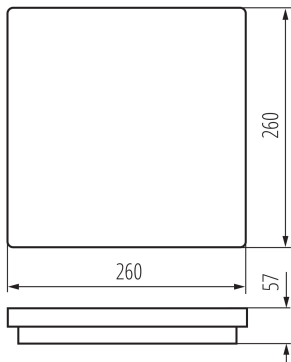

38782 BENO 24-30W CCT-L W

Stropné LED svietidlo

Užitočný svetelný tok svetelného zdroja svetla Φ_{use} [lm] : 4510

Užitočný svetelný tok svetelného zdroja svetla Φ_{use} [lm] : v guľi (360°)

Farba svetla: teplá biela, biela

Náhradná teplota chromatickosti [K]: 3000/3500/4000

Farebná konzistencia v MacAdamových elipsách : 6

Index podania farieb: 80

Životnosť [h]: 50000

Počet cyklov zap./vyp.: ≥ 30000

Uhol svietenia [°]: 110

Rozpätie teploty prostredia, na ktorú môže byť výrobok vystavený [°C]: -15÷35

Typ pripojenia: samosvorná svorkovnica

Rozpätie priemerov používaných vodičov [mm²]: 0,75÷1,5

Stupeň IP: 65

LOGISTICKÉ ÚDAJE:

Merná jednotka: kus

Spôsob balenia: 10

Počet kusov v druhom balení: 1

Počet kusov v hromadnom balení: 10

Čistá kusová hmotnosť [g]: 966

Gramáž [g]: 1170

Hmotnosť kusa brutto [g]: 1106

Dĺžka kusového balenia [cm]: 26.5

Šírka kusového balenia [cm]: 6.5

Výška kusového balenia [cm]: 26.5

Hmotnosť kartónu [kg]: 11.7

Šírka kartónu [cm]: 33.5

Výška kartónu [cm]: 30

Dĺžka kartónu [cm]: 54

Objem kartónu [m³]: 0.05427

DODATOČNÉ INFORMÁCIE:

- 5-ročná záruka podľa podmienok vyhlásenia o záruke, ktoré je dostupné na webovej stránke