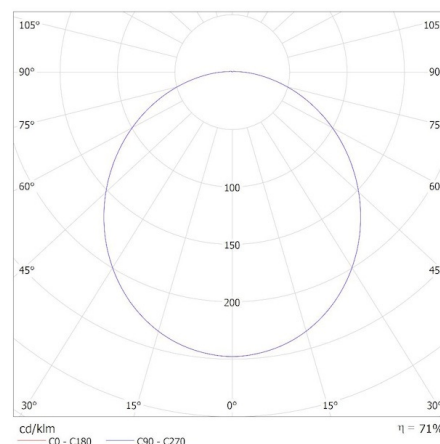

KANLUX S.A. (kat 38782) BENO 24-30W CCT-L W 24W / Krzywa rozsyłu światła (biegunowo)