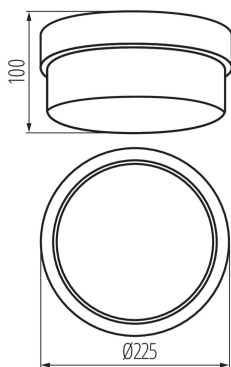

Plafón s výmenným zdrojom svetla

5905339042606

Plafón Kanlux TUNA je riešenie pre schodiská, suterény, podkrovia a ďalšie miestnosti tohto typu. Príslušný stupeň ochrany proti prachu a vlhkosti umožňuje použitie svetidla vo vnútri i vonku budovy.

VŠEOBECNÉ ÚDAJE:

Farba: biela

Miesto montáže: k usadeniu na stenu, k usadeniu na strop

Miesto použitia: vo vnútri a vonku

Minimálna vzdialenosť od osvetľovaného objektu: 0,5m

Výška [mm]: 100

Priemer [mm]: 225

TECHNICKÉ PARAMETRE:

Menovité napätie [V]: 220-240 AC

Menovitá frekvencia [Hz]: 50

Maximálny výkon [W]: max 100

Trieda ochrany proti zásahu el. prúdom: II

Materiál difúzora: sklo

Zdroj svetla: GLS/CFL/LED

Svetelný zdroj v súprave: nie

Pätica: E27

Materiál korpusu: plast

Typ pripojenia: svorkovnica

Rozpätie priemerov používaných vodičov [mm²]: 1-1,5

Stupeň IP: 44

LOGISTICKÉ ÚDAJE:

Merná jednotka: kus

Spôsob balenia: 5

Počet kusov v druhom balení: 1

Počet kusov v hromadnom balení: 5

Čistá kusová hmotnosť [g]: 1150

Gramáž [g]: 1375

Dĺžka kusového balenia [cm]: 22.5

Šírka kusového balenia [cm]: 11

Výška kusového balenia [cm]: 23

Hmotnosť kartónu [kg]: 6.875

Šírka kartónu [cm]: 24

Výška kartónu [cm]: 47

Dĺžka kartónu [cm]: 45

Objem kartónu [m³]: 0.05076