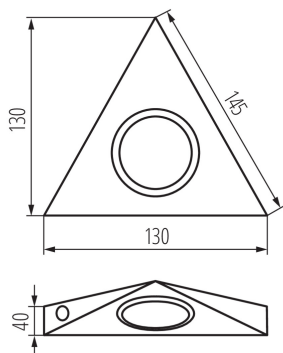

Bodové svietidlo pod nábytok

5905339043863

Svietidla Kanlux ZEPO sú určené pre montáž pod skrinky na osvetlenie pracovných dosiek v kuchyni. Dostupné sú v oblúbených farbách: čierna, biela a strieborna (chróm), čo im umožňuje ich zladit' takmer s akýmkoľvek typom interiéru. Kanlux ZEPO sú k dispozícii s vypínačom alebo bez neho (verzia s vypínačom má v názve "S"). Tieto svietidla sú kompatibilné s výmennými svetelnými zdrojmi so závitom G4.

VŠEOBECNÉ ÚDAJE:

Farba: matný chróm

Miesto montáže: k usadeniu na strop

Miesto používania: vo vnútri

Minimálna vzdialenosť od osvetľovaného objektu : 0,3m

Spínač: áno

Dĺžka [mm]: 130

Šírka [mm]: 130

Výška [mm]: 40

TECHNICKÉ PARAMETRE:

Menovité napätie [V]: 12 AC; 12 DC

Maximálny výkon [W]: max 10

Trieda ochrany proti zásahu el. prúdom : III

Materiál difúzora: sklo

Svetelný zdroj v súprave: nie

Pätica: G4

Rozpätie teploty prostredia, na ktorú môže byť výrobok vystavený [°C]: 5÷25

Materiál korpusu: oceľ

Typ pripojenia: voľné konce káblov

Dĺžka vodiča [m]: 0.1

Stupeň IP: 20

LOGISTICKÉ ÚDAJE:

Merná jednotka: kus

Spôsob balenia: 50

Počet kusov v druhom balení : 1

Počet kusov v hromadnom balení : 50

Čistá kusová hmotnosť [g] : 128

Gramáž [g] : 190

Dĺžka kusového balenia [cm] : 13

Šírka kusového balenia [cm] : 4.5

Výška kusového balenia [cm] : 13.5

Hmotnosť kartónu [kg] : 9.5