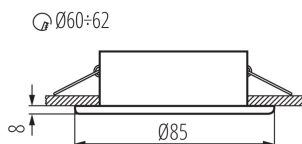

Stropné bodové svietidlo

5905339047038

IP
44/20

Kanlux MARIN je malé tesné stropné svietidlo, ktoré môžeme použiť v miestach s vysokou vlhkosťou. Môžeme ich ľahko umiestniť do kúpeľne nad zrkadlo, do kuchyne alebo do pracovne.

VŠEOBECNÉ ÚDAJE:

Farba: chróm

Povinnosť používania samotienených lúčov: áno

Miesto montáže: na zabudovanie do stropu

Miesto používania: vo vnútri a vonku

Minimálna vzdialenosť od osvetľovaného objektu: 0,5m

Výrobok nie je vhodný na zakrytie termoizolačným materiálom: áno

Výška [mm]: 37

Priemer [mm]: 85

Montážny otvor [mm]: Ø60-62

TECHNICKÉ PARAMETRE:

Menovité napätie [V]: 12 AC; 12 DC

Maximálny výkon [W]: max 10

Gramáž [g]: 128

Dĺžka kusového balenia [cm]: 8.5

Šírka kusového balenia [cm]: 4

Výška kusového balenia [cm]: 9

Hmotnosť kartónu [kg]: 6.4

Šírka kartónu [cm]: 22.5

Výška kartónu [cm]: 20

Dĺžka kartónu [cm]: 45.5