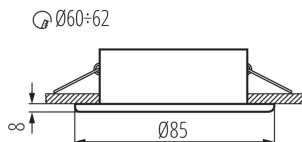

Stropné bodové svietidlo

5905339047106

IP
44/20

Kanlux MARIN je malé tesné stropné svietidlo, ktoré môžeme použiť v miestach s vysokou vlhkosťou. Môžeme ich ľahko umiestniť do kúpeľne nad zrkadlo, do kuchyne alebo do pracovne.

VŠEOBECNÉ ÚDAJE:

Farba: matná mosadz

Povinnosť používania samotienených lúčov: áno

Miesto montáže: na zabudovanie do stropu

Miesto používania: vo vnútri a vonku

Minimálna vzdialenosť od osvetľovaného objektu: 0,5m

Výrobok nie je vhodný na zakrytie termoizolačným materiálom: áno

Svetelný zdroj v súprave: ne

Výška [mm]: 37

Priemer [mm]: 85

Montážny otvor [mm]: Ø60-62

Dĺžka vodiča [m]: 0.12

TECHNICKÉ PARAMETRE:

Menovité napätie [V]: 12 AC; 12 DC

Maximálny výkon [W]: max 35

Trieda ochrany proti zásahu el. prúdom: III

Zdroj svetla: MR16

Pätica: Gx5,3

Materiál korpusu: oceľ

Typ pripojenia: voľné konce káblov

Prierez kábelu [mm²]: 0.75

Nastavenie uhlov svietidla: chýbajúce