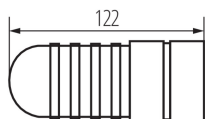

### VŠEOBECNÉ ÚDAJE:

**Farba:** čierna

**Dĺžka [mm]:** 50

**Počet zásuviek:** 1

**Výška kusového balenia [cm]:** 11

**Hmotnosť kartónu [kg]:** 13.65

**Šírka kartónu [cm]:** 27

**Výška kartónu [cm]:** 28

**Dĺžka kartónu [cm]:** 47

**Objem kartónu [m<sup>3</sup>]:** 0.035532