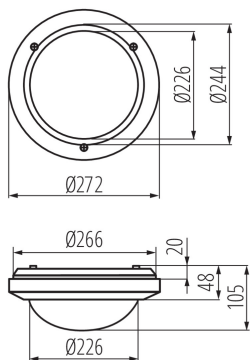

Plafón s výmenným zdrojom svetla

5905339070159

Stropné svietidlo Kanlux MARC DL je jednoduchý dizajn, vysoká odolnosť proti prachu a vlhkosti (IP54). Ďalšou prednosťou tohto svietidla je odolnosť proti UV žiareniu.

VŠEOBECNÉ ÚDAJE:

Farba: biela

Miesto montáže: k usadeniu na stenu, k usadeniu na strop

Miesto používania: vo vnútri a vonku

Minimálna vzdialenosť od osvetľovaného objektu: 0,5m

Výška [mm]: 105

Priemer [mm]: 244

TECHNICKÉ PARAMETRE:

Menovité napätie [V]: 220-240 AC

Menovitá frekvencia [Hz]: 50

Maximálny výkon [W]: max 60

Trieda ochrany proti zásahu el. prúdom: II

Materiál difúzora: PC

Zdroj svetla: GLS/CFL/LED

Pätica: E27

Rozpätie teploty prostredia, na ktorú môže byť výrobok vystavený [°C]: -10÷35

Materiál korpusu: PC

Typ pripojenia: svorkovnica

Rozpätie priemerov používaných vodičov [mm²]: 1-1,5

Stupeň IP: 54

LOGISTICKÉ ÚDAJE:

Spôsob balenia: 12

Počet kusov v hromadnom balení: 12

Čistá kusová hmotnosť [g]: 530

Gramáž [g]: 783.33

Dĺžka kusového balenia [cm]: 28

Šírka kusového balenia [cm]: 11

Výška kusového balenia [cm]: 28

Hmotnosť kartónu [kg]: 9.39996

Šírka kartónu [cm]: 57.5

Výška kartónu [cm]: 36

Dĺžka kartónu [cm]: 59.5

Objem kartónu [m³]: 0.123165