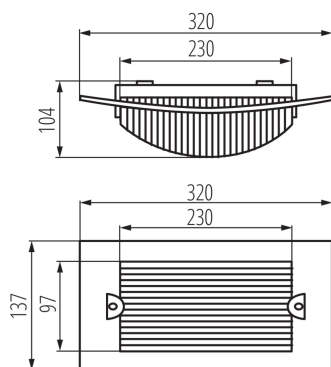

Plafón s výmenným zdrojom svetla

5905339070258

Kanlux TURK je vysoko odolný voči UV žiareniu, takže je ideálne pre vonkajšie použitie, napríklad na fasádu budovy, terasu alebo balkón.

VŠEOBECNÉ ÚDAJE:

Farba: biela

Miesto montáže: k usadeniu na stenu, k usadeniu na strop

Miesto používania: vo vnútri a vonku

Minimálna vzdialenosť od osvetľovaného objektu: 0,5m

Dĺžka [mm]: 320

Šírka [mm]: 104

Výška [mm]: 137

TECHNICKÉ PARAMETRE:

Menovité napätie [V]: 220-240 AC

Menovitá frekvencia [Hz]: 50

Maximálny výkon [W]: max 60

Trieda ochrany proti zásahu el. prúdom: II

Materiál difúzora: PC

Zdroj svetla: GLS/CFL/LED

Svetelný zdroj v súprave: ne

Pätica: E27

Materiál korpusu: PC

Typ pripojenia: svorkovnica

Rozpätie priemerov používaných vodičov [mm²]: 1-2,5

Stupeň IP: 54

LOGISTICKÉ ÚDAJE:

Spôsob balenia: 20

Počet kusov v hromadnom balení: 20

Čistá kusová hmotnosť [g]: 350

Gramáž [g]: 525

Dĺžka kusového balenia [cm]: 15

Šírka kusového balenia [cm]: 11

Výška kusového balenia [cm]: 32.5

Hmotnosť kartónu [kg]: 10.5

Šírka kartónu [cm]: 57.5

Výška kartónu [cm]: 34

Dĺžka kartónu [cm]: 60

Objem kartónu [m³]: 0.1173