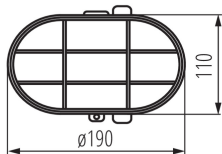

Priemyselné svietidlo

5905339705242

Kanlux HERMI je svietidlo s vysokým stupňom ochrany (IP54), čo ukazuje na jeho ochranu pred prachom a striekaním vody. Toto svietidlo má tiež kovovú mriežku, ktorá chráni svietidlo pred mechanickým poškodením.

VŠEOBECNÉ ÚDAJE:

Farba: biela

Miesto montáže: k usadeniu na stenu, k usadeniu na strop

Miesto používania: vo vnútri a vonku

Minimálna vzdialenosť od osvetľovaného objektu: 0,5m

Dĺžka [mm]: 190

Šírka [mm]: 110

Výška [mm]: 124

TECHNICKÉ PARAMETRE:

Menovité napätie [V]: 220-240 AC

Menovitá frekvencia [Hz]: 50

Maximálny výkon [W]: max 100

Trieda ochrany proti zásahu el. prúdom: II

Materiál difúzora: sklo

Zdroj svetla: GLS/CFL/LED

Svetelný zdroj v súprave: ne

Pätica: E27

Rozpätie teploty prostredia, na ktorú môže byť výrobok vystavený [°C]: -20÷25

Materiál korpusu: bakelit

Typ pripojenia: svorkovnica

Rozpätie priemerov používaných vodičov [mm²]: 1-1,5

Stupeň IP: 54

LOGISTICKÉ ÚDAJE:

Spôsob balenia: 12

Počet kusov v hromadnom balení: 12

Čistá kusová hmotnosť [g]: 720

Gramáž [g]: 750

Dĺžka kusového balenia [cm]: 19

Šírka kusového balenia [cm]: 13.5

Výška kusového balenia [cm]: 13

Hmotnosť kartónu [kg]: 9

Šírka kartónu [cm]: 20

Výška kartónu [cm]: 38

Dĺžka kartónu [cm]: 50

Objem kartónu [m³]: 0.038