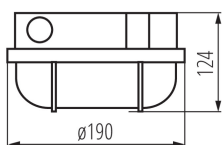

Priemyselné svietidlo

5905339705242

Kanlux HERMI je svietidlo s vysokým stupňom ochrany (IP54), čo ukazuje na jeho ochranu pred prachom a striekaním vody. Toto svietidlo má tiež kovovú mriežku, ktorá chráni svietidlo pred mechanickým poškodením.

VŠEOBECNÉ ÚDAJE:

Farba: biela

Miesto montáže: k usadeniu na stenu, k usadeniu na strop

Miesto používania: vo vnútri a vonku

Minimálna vzdialenosť od osvetľovaného objektu: 0,5m

Dĺžka [mm]: 190

Šírka [mm]: 110

Výška [mm]: 124

TECHNICKÉ PARAMETRE:

Menovité napätie [V]: 220-240 AC

Menovitá frekvencia [Hz]: 50

Maximálny výkon [W]: max 100

Trieda ochrany proti zásahu el. prúdom: II

Materiál difúzora: sklo

Zdroj svetla: GLS/CFL/LED

Svetelný zdroj v súprave: ne

Pätica: E27

Rozpätie teploty prostredia, na ktorú môže byť výrobok vystavený [°C]: -20÷25

Materiál korpusu: bakelit

Typ pripojenia: svorkovnica

Rozpätie priemerov používaných vodičov [mm²]: 1-1,5

Stupeň IP: 54

LOGISTICKÉ ÚDAJE:

Spôsob balenia: 12

Počet kusov v hromadnom balení: 12

Čistá kusová hmotnosť [g]: 720

Gramáž [g]: 750

Dĺžka kusového balenia [cm]: 19

Šírka kusového balenia [cm]: 13.5

Výška kusového balenia [cm]: 13

Hmotnosť kartónu [kg]: 9

Šírka kartónu [cm]: 20

Výška kartónu [cm]: 38

Dĺžka kartónu [cm]: 50

Objem kartónu [m³]: 0.038