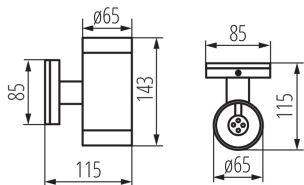

Fasádne svietidlo

5905339070807

IP
54

Kanlux BART EL je nástenné svietidlo, ktoré dokonale ladí ako s fasádou modernej budovy, tak s klasickým štýlom. Stupeň krytia IP54, ktorý má svietidlo Kanlux BART EL, zaručuje odolnosť voči poveternostným podmienkam.

VŠEOBECNÉ ÚDAJE:

Farba: sivá

Miesto montáže: k usadeniu na stenu

Miesto používania: vo vnútri a vonku

Minimálna vzdialenosť od osvetľovaného objektu: 0,5m

Smer svietenia svietidla: hore a dole

Dĺžka [mm]: 85

Šírka [mm]: 115

Výška [mm]: 143

TECHNICKÉ PARAMETRE:

Menovité napätie [V]: 220-240 AC

Menovitá frekvencia [Hz]: 50

Maximálny výkon [W]: 2 x max 35

Trieda ochrany proti zásahu el. prúdom: I

Zdroj svetla: PAR16

Svetelný zdroj v súprave: ne

Pätica: GU10

Rozpätie teploty prostredia, na ktorú môže byť výrobok vystavený [°C]: -20÷35

Materiál korpusu: hliníková zliatina

Materiál ochranného skla: tvrdené sklo

Typ pripojenia: skrutková svorkovnica

Rozpätie priemerov používaných vodičov [mm²]: 1÷2,5

Stupeň IP: 54

LOGISTICKÉ ÚDAJE:

Spôsob balenia: 18

Počet kusov v hromadnom balení: 18

Čistá kusová hmotnosť [g]: 510

Gramáž [g]: 605.56

Dĺžka kusového balenia [cm]: 12.5

Šírka kusového balenia [cm]: 9

Výška kusového balenia [cm]: 15.5

Hmotnosť kartónu [kg]: 10.90008

Šírka kartónu [cm]: 29

Výška kartónu [cm]: 39

Dĺžka kartónu [cm]: 32

Objem kartónu [m³]: 0.036192