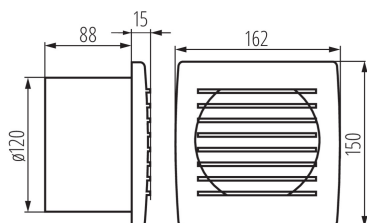

Ventilátory série Kanlux CYKLON EOL sú k dispozícii v troch veľkostiach a priemeroch 100, 120 a 150mm. Sú vyrobené z plastu v bielej farbe. Ich výkon je 19 a 20 a 22W. Počet otáčok z každej veľkosti je 2550/min.

VŠEOBECNÉ ÚDAJE:

Farba: biela

Miesto montáže: na zabudovanie do steny

Miesto používania: vo vnútri

Vypínač: áno

Dĺžka [mm]: 162

Šírka [mm]: 103

Výška [mm]: 150

Montážny otvor [mm]: Ø120

Dĺžka kábla [m]: 1.9

TECHNICKÉ PARAMETRE:

Menovité napätie [V]: 220-240 AC

Menovitá frekvencia [Hz]: 50

Maximálny výkon [W]: 20

Trieda ochrany proti zásahu el. prúdom : II

Otáčky motora: 2550

Typ ložiska: posúvne

Typ pripojenia: kábel ukončený zástrčkou

Dĺžka vodiča [m]: 1.9

Akustický tlak [dB]: 38

Objemový prietok vzduchu [m³/hod.]: 150

Príkon motora [W]: 20

Stupeň IP: X4

Stupeň ochrany: II

LOGISTICKÉ ÚDAJE:

Spôsob balenia: 12

Počet kusov v hromadnom balení: 12

Čistá kusová hmotnosť [g]: 600

Gramáž [g]: 733.33

Dĺžka kusového balenia [cm]: 16

Šírka kusového balenia [cm]: 10.5

Výška kusového balenia [cm]: 17

Hmotnosť kartónu [kg]: 8.79996

Šírka kartónu [cm]: 32

Výška kartónu [cm]: 33.5

Dĺžka kartónu [cm]: 35