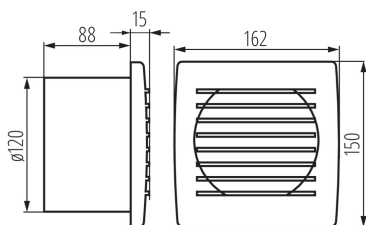

Ventilátor

8594056490073

Ventilátory série Kanlux CYKLON EOL sú k dispozícii v troch veľkostiach a priemeroch 100, 120 a 150mm. Sú vyrobené z plastu v bielej farbe. Ich výkon je 19 a 20 a 22W. Počet otáčok z každej veľkosti je 2550/min.

VŠEOBECNÉ ÚDAJE:

Farba: biela

Miesto montáže: na zabudovanie do steny

Miesto používania: vo vnútri

Dĺžka [mm]: 162

Šírka [mm]: 103

Výška [mm]: 150

Montážny otvor [mm]: Ø120

Počet kusov v hromadnom balení: 12

Čistá kusová hmotnosť [g]: 530

Gramáž [g]: 662.5

Dĺžka kusového balenia [cm]: 16

Šírka kusového balenia [cm]: 10.5

Výška kusového balenia [cm]: 17

Hmotnosť kartónu [kg]: 7.95

Šírka kartónu [cm]: 33

Výška kartónu [cm]: 33.5

Dĺžka kartónu [cm]: 35

Objem kartónu [m³]: 0.038693

Ventilátor

DODATOČNÉ INFORMÁCIE:

- Počet otáčok: 2550 / min
- objemový prietok vzdušniny 150m³/h
- hladina hluku 38dB (A)
- model CYKLÓN EOL120HT je navyše vybavený čidlom vlhkosti, ktoré umožňuje zapnutie ventilátora po dosiahnutí nastavenej úrovne vlhkosti