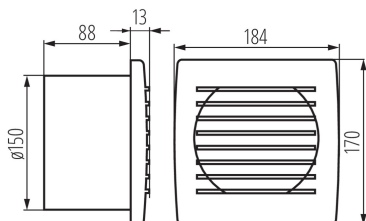

Ventilátory série Kanlux CYKLON EOL sú k dispozícii v troch veľkostiach a priemeroch 100, 120 a 150mm. Sú vyrobené z plastu v bielej farbe. Ich výkon je 19 a 20 a 22W. Počet otáčok z každej veľkosti je 2550/min.

VŠEOBECNÉ ÚDAJE:

Farba: biela

Miesto montáže: na zabudovanie do steny

Miesto používania: vo vnútri

Vypínač: áno

Dĺžka [mm]: 184

Šírka [mm]: 101

Výška [mm]: 170

Montážny otvor [mm]: Ø150

Dĺžka kábla [m]: 1.9

TECHNICKÉ PARAMETRE:

Menovité napätie [V]: 220-240 AC

Menovitá frekvencia [Hz]: 50

Maximálny výkon [W]: 22

Trieda ochrany proti zásahu el. prúdom : II

Otáčky motora: 2550

Typ ložiska: posúvne

Typ pripojenia: kábel ukončený zástrčkou

Dĺžka vodiča [m]: 1.9

Akustický tlak [dB]: 38

Objemový prietok vzduchu [m³/hod.]: 200

Príkon motora [W]: 22

Stupeň IP: X4

Stupeň ochrany: II

LOGISTICKÉ ÚDAJE:

Spôsob balenia: 12

Počet kusov v hromadnom balení: 12

Čistá kusová hmotnosť [g]: 640

Gramáž [g]: 791.67

Dĺžka kusového balenia [cm]: 17.5

Šírka kusového balenia [cm]: 11

Výška kusového balenia [cm]: 19

Hmotnosť kartónu [kg]: 9.50004

Šírka kartónu [cm]: 36.5

Výška kartónu [cm]: 35

Dĺžka kartónu [cm]: 39