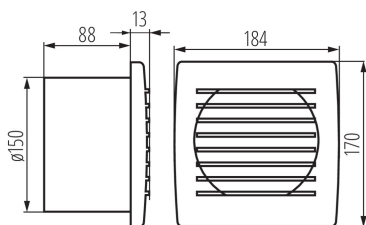

Ventilátor

8594056490127

Ventilátory série Kanlux CYKLON EOL sú k dispozícii v troch veľkostiach a priemeroch 100, 120 a 150mm. Sú vyrobené z plastu v bielej farbe. Ich výkon je 19 a 20 a 22W. Počet otáčok z každej veľkosti je 2550/min.

VŠEOBECNÉ ÚDAJE:

Farba: biela

Miesto montáže: na zabudovanie do steny

Miesto používania: vo vnútri

Dĺžka [mm]: 184

Šírka [mm]: 101

Výška [mm]: 170

Montážny otvor [mm]: Ø150

Počet kusov v hromadnom balení: 12

Čistá kusová hmotnosť [g]: 560

Gramáž [g]: 716.67

Dĺžka kusového balenia [cm]: 17.5

Šírka kusového balenia [cm]: 11

Výška kusového balenia [cm]: 19

Hmotnosť kartónu [kg]: 8.60004

Šírka kartónu [cm]: 36

Výška kartónu [cm]: 34.5

Dĺžka kartónu [cm]: 39

Objem kartónu [m³]: 0.048438

Ventilátor

DODATOČNÉ INFORMÁCIE:

- Počet otáčok: 2550 / min
- objemový prietok vzdušiny 200m³/h
- hladina hluku 38dB (A)