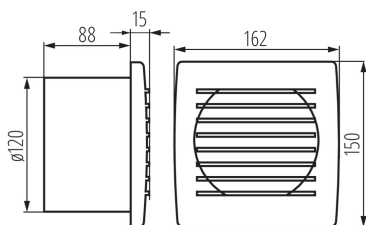

Ventilátor

8594056490387

Ventilátory série Kanlux CYKLON EOL sú k dispozícii v troch veľkostiach a priemeroch 100, 120 a 150mm. Sú vyrobené z plastu v bielej farbe. Ich výkon je 19 a 20 a 22W. Počet otáčok z každej veľkosti je 2550/min.

VŠEOBECNÉ ÚDAJE:

Farba: biela

Miesto montáže: na zabudovanie do steny

Miesto používania: vo vnútri

Vypínač: áno

Dĺžka [mm]: 162

Šírka [mm]: 103

Výška [mm]: 150

Montážny otvor [mm]: Ø120

TECHNICKÉ PARAMETRE:

Menovité napätie [V]: 220-240 AC

Menovitá frekvencia [Hz]: 50

Maximálny výkon [W]: 20

Trieda ochrany proti zásahu el. prúdom : II

Otáčky motora: 2550

Typ ložiska: posúvne

Typ pripojenia: svorkovnica

Rozpätie priemerov používaných vodičov [mm²]: 1

Akustický tlak [dB]: 38

Objemový prietok vzduchu [m³/hod.]: 150

Príkon motora [W]: 20

Stupeň IP: X4

Stupeň ochrany: II

LOGISTICKÉ ÚDAJE:

Spôsob balenia: 12

Počet kusov v hromadnom balení: 12

Čistá kusová hmotnosť [g]: 540

Gramáž [g]: 675

Dĺžka kusového balenia [cm]: 16

Šírka kusového balenia [cm]: 10.5

Výška kusového balenia [cm]: 17

Hmotnosť kartónu [kg]: 8.1

Šírka kartónu [cm]: 33

Výška kartónu [cm]: 33.5

Dĺžka kartónu [cm]: 35

Objem kartónu [m³]: 0.038693