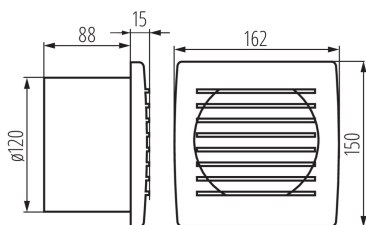

Ventilátor

8594056490103

Ventilátory série Kanlux CYKLON EOL sú k dispozícii v troch veľkostiach a priemeroch 100, 120 a 150mm. Sú vyrobené z plastu v bielej farbe. Ich výkon je 19 a 20 a 22W. Počet otáčok z každej veľkosti je 2550/min.

VŠEOBECNÉ ÚDAJE:

Farba: biela

Miesto montáže: na zabudovanie do steny

Miesto používania: vo vnútri

Časový vypínač: áno

Dĺžka [mm]: 162

Šírka [mm]: 103

Výška [mm]: 150

Montážny otvor [mm]: Ø120

TECHNICKÉ PARAMETRE:

Menovité napätie [V]: 220-240 AC

Menovitá frekvencia [Hz]: 50

Maximálny výkon [W]: 20

Trieda ochrany proti zásahu el. prúdom : II

Otáčky motora: 2550

Typ ložiska: posúvne

Typ pripojenia: svorkovnica

Rozpätie priemerov používaných vodičov [mm²]: 1

Akustický tlak [dB]: 38

Objemový prietok vzduchu [m³/hod.]: 150

Príkon motora [W]: 20

Stupeň IP: X4

Stupeň ochrany: II

LOGISTICKÉ ÚDAJE:

Spôsob balenia: 12

Počet kusov v hromadnom balení: 12

Čistá kusová hmotnosť [g]: 530

Gramáž [g]: 579.17

Dĺžka kusového balenia [cm]: 16

Šírka kusového balenia [cm]: 10.5

Výška kusového balenia [cm]: 17

Hmotnosť kartónu [kg]: 6.95004

Šírka kartónu [cm]: 32.5

Výška kartónu [cm]: 32.5

Dĺžka kartónu [cm]: 35

Objem kartónu [m³]: 0.036969