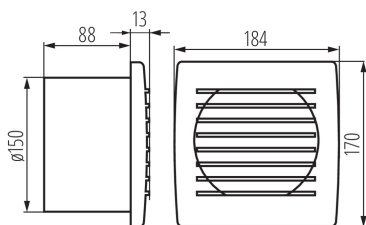

Ventilátor

8594056490394

Ventilátory série Kanlux CYKLON EOL sú k dispozícii v troch veľkostiach a priemeroch 100, 120 a 150mm. Sú vyrobené z plastu v bielej farbe. Ich výkon je 19 a 20 a 22W. Počet otáčok z každej veľkosti je 2550/min.

VŠEOBECNÉ ÚDAJE:

Farba: biela

Miesto montáže: na zabudovanie do steny

Miesto používania: vo vnútri

Vypínač: áno

Dĺžka [mm]: 184

Šírka [mm]: 101

Výška [mm]: 170

Montážny otvor [mm]: Ø150

TECHNICKÉ PARAMETRE:

Menovité napätie [V]: 220-240 AC

Menovitá frekvencia [Hz]: 50

Maximálny výkon [W]: 22

Trieda ochrany proti zásahu el. prúdom : II

Otáčky motora: 2550

Typ ložiska: posúvne

Typ pripojenia: svorkovnica

Rozpätie priemerov používaných vodičov [mm²]: 1

Akustický tlak [dB]: 38

Objemový prietok vzduchu [m³/hod.]: 200

Príkon motora [W]: 22

Stupeň IP: X4

Stupeň ochrany: II

LOGISTICKÉ ÚDAJE:

Spôsob balenia: 12

Počet kusov v hromadnom balení: 12

Čistá kusová hmotnosť [g]: 570

Gramáž [g]: 725

Dĺžka kusového balenia [cm]: 17.5

Šírka kusového balenia [cm]: 11

Výška kusového balenia [cm]: 19

Hmotnosť kartónu [kg]: 8.7

Šírka kartónu [cm]: 36.5

Výška kartónu [cm]: 35

Dĺžka kartónu [cm]: 39

Objem kartónu [m³]: 0.049823