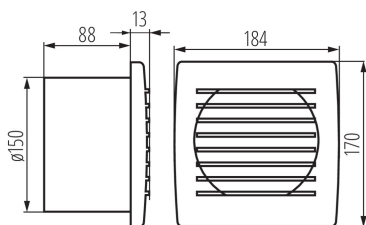

Ventilátor

8594056490158

Ventilátory série Kanlux CYKLON EOL sú k dispozícii v troch veľkostiach a priemeroch 100, 120 a 150mm. Sú vyrobené z plastu v bielej farbe. Ich výkon je 19 a 20 a 22W. Počet otáčok z každej veľkosti je 2550/min.

VŠEOBECNÉ ÚDAJE:

Farba: biela

Miesto montáže: na zabudovanie do steny

Miesto používania: vo vnútri

Časový vypínač: áno

Dĺžka [mm]: 184

Šírka [mm]: 101

Výška [mm]: 170

Montážny otvor [mm]: Ø150

TECHNICKÉ PARAMETRE:

Menovité napätie [V]: 220-240 AC

Menovitá frekvencia [Hz]: 50

Maximálny výkon [W]: 22

Trieda ochrany proti zásahu el. prúdom : II

Otáčky motora: 2550

Typ ložiska: posúvne

Typ pripojenia: svorkovnica

Rozpätie priemerov používaných vodičov [mm²]: 1

Akustický tlak [dB]: 38

Objemový prietok vzduchu [m³/hod.]: 200

Príkon motora [W]: 22

Stupeň IP: X4

Stupeň ochrany: II

LOGISTICKÉ ÚDAJE:

Spôsob balenia: 12

Počet kusov v hromadnom balení: 12

Čistá kusová hmotnosť [g]: 570

Gramáž [g]: 725

Dĺžka kusového balenia [cm]: 17.5

Šírka kusového balenia [cm]: 11

Výška kusového balenia [cm]: 19

Hmotnosť kartónu [kg]: 8.7

Šírka kartónu [cm]: 36.5

Výška kartónu [cm]: 35

Dĺžka kartónu [cm]: 39

Objem kartónu [m³]: 0.049823