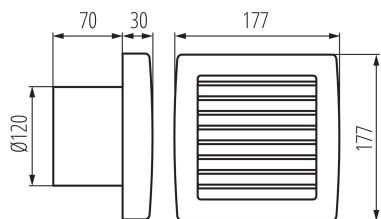

Ventilátor

8594056490226

Ventilátory série Kanlux TWISTER AOL sú k dispozícii v dvoch veľkostiach a priemeroch 100 a 120 mm. Sú vyrobené z plastu v bielej farbe. Ich výkon je 19 a 20 W. Počet otáčok z každej veľkosti je 2550/min.

VŠEOBECNÉ ÚDAJE:

Farba: biela

Miesto montáže: na zabudovanie do steny

Miesto používania: vo vnútri

Automatická žalúzia: áno

Dĺžka [mm]: 177

Šírka [mm]: 100

Výška [mm]: 177

Montážny otvor [mm]: Ø120

TECHNICKÉ PARAMETRE:

Menovité napätie [V]: 220-240 AC

Menovitá frekvencia [Hz]: 50

Maximálny výkon [W]: 20

Trieda ochrany proti zásahu el. prúdom: II

Otáčky motora: 2550

Typ pripojenia: svorkovnica

Počet kusov v hromadnom balení: 12

Čistá kusová hmotnosť [g]: 620

Gramáž [g]: 770.83

Hmotnosť kusa brutto [g]: 722

Dĺžka kusového balenia [cm]: 18.5

Šírka kusového balenia [cm]: 10.5

Výška kusového balenia [cm]: 18.5