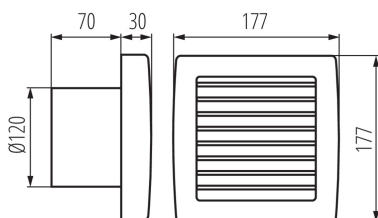

Ventilátor

8594056490257

Ventilátory série Kanlux TWISTER AOL sú k dispozícii v dvoch veľkostiach, v priemeroch 100 a 120 mm. Sú vyrobené z plastu v bielej farbe. Ich výkon je 19 a 20 W. Počet otáčok z každej veľkosti je 2550/min.

VŠEOBECNÉ ÚDAJE:

Farba: biela
Miesto montáže: na zabudovanie do steny
Miesto používania: vo vnútri
Časový vypínač: áno
Automatická žalúzia: áno
Dĺžka [mm]: 177
Šírka [mm]: 100
Výška [mm]: 177
Montážny otvor [mm]: Ø120

LOGISTICKÉ ÚDAJE:

Merná jednotka: kus
Spôsob balenia: 12
Počet kusov v hromadnom balení: 12
Čistá kusová hmotnosť [g]: 630
Gramáž [g]: 783.33
Dĺžka kusového balenia [cm]: 18.5
Šírka kusového balenia [cm]: 10.5
Výška kusového balenia [cm]: 18.5
Hmotnosť kartónu [kg]: 9.39996
Šírka kartónu [cm]: 36.5
Výška kartónu [cm]: 34.5
Dĺžka kartónu [cm]: 39
Objem kartónu [m³]: 0.049111