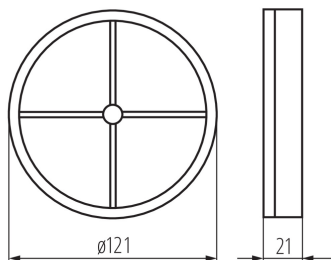

Ventilátor

8594056490356

Automatické klapky rady Kanlux WIR ZL sú k dispozícii v dvoch veľkostiach: 100 a 120 mm. Vyrobené z plastu, bielej barvy.

VŠEOBECNÉ ÚDAJE:

Farba: biela

Miesto používania: vo vnútri

Šírka [mm]: 21

Priemer [mm]: 120

TECHNICKÉ PARAMETRE:

Typ ložiska: netýka sa

LOGISTICKÉ ÚDAJE:

Merná jednotka: kus

Spôsob balenia: 200

Počet kusov v hromadnom balení: 200

Gramáž [g]: 38.76

Dĺžka kusového balenia [cm]: 12

Šírka kusového balenia [cm]: 12

Výška kusového balenia [cm]: 2

Hmotnosť kartónu [kg]: 7.752