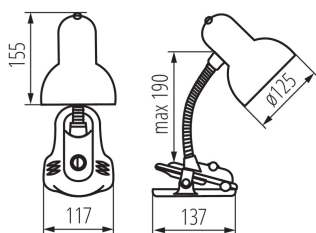

Kanlux SUZI je jednoduchá stolná lampička. K dispozícii je niekoľko rovnakých farebných prevedení. Kanlux SUZI má nastaviteľné rameno a klip, vďaka ktorému môžeme lampu pripevniť k okraju stola alebo na policu.

VŠEOBECNÉ ÚDAJE:

Farba: strieborná

Miesto montáže: na zemi

Miesto používania: vo vnútri

Minimálna vzdialenosť od osvetľovaného objektu: 0,2m

Spínač: áno

Dĺžka [mm]: 117

Šírka [mm]: 137

Výška MAX [mm]: 190

Dĺžka kábla [m]: 1.5

TECHNICKÉ PARAMETRE:

Menovité napätie [V]: 220-240 AC

Menovitá frekvencia [Hz]: 50

Maximálny výkon [W]: max 10W LED

Trieda ochrany proti zásahu el. prúdom: II

Materiál difúzora: oceľ

Svetelný zdroj v súprave: nie

Pätica: E27

Materiál korpusu: plast

Typ pripojenia: kábel ukončený zástrčkou

Pohyblivé svietidlo s horizontálnym rozpätím [°]: 360

Pohyblivé svietidlo s vertikálnym rozpätím [°]: 360

Stupeň IP: 20

LOGISTICKÉ ÚDAJE:

Merná jednotka: kus

Spôsob balenia: 20

Počet kusov v druhom balení: 1

Počet kusov v hromadnom balení: 20

Čistá kusová hmotnosť [g]: 520

Gramáž [g]: 710

Hmotnosť kusa brutto [g]: 604

Dĺžka kusového balenia [cm]: 18

Šírka kusového balenia [cm]: 13

Výška kusového balenia [cm]: 24

Hmotnosť kartónu [kg]: 14.2

Šírka kartónu [cm]: 39