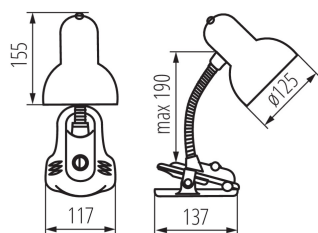

Kanlux SUZI je jednoduchá stolná lampička. K dispozícii je niekoľko rovnakých farebných prevedení. Kanlux SUZI má nastaviteľné rameno a klip, vďaka ktorému môžeme lampu pripevniť k okraju stola alebo na policu.

VŠEOBECNÉ ÚDAJE:

Farba: modrá

Miesto montáže: na zemi

Miesto používania: vo vnútri

Minimálna vzdialenosť od osvetľovaného objektu: 0,2m

Spínač: áno

Dĺžka [mm]: 117

Šírka [mm]: 137

Výška MAX [mm]: 190

Dĺžka kábla [m]: 1.5

TECHNICKÉ PARAMETRE:

Menovité napätie [V]: 220-240 AC

Menovitá frekvencia [Hz]: 50

Maximálny výkon [W]: max 10W LED

Trieda ochrany proti zásahu el. prúdom: II

Materiál difúzora: oceľ

Svetelný zdroj v súprave: nie

Pätica: E27

Materiál korpusu: plast

Typ pripojenia: kábel ukončený zástrčkou

Pohyblivé svietidlo s horizontálnym rozpätím [°]: 360

Pohyblivé svietidlo s vertikálnym rozpätím [°]: 360

Stupeň IP: 20

LOGISTICKÉ ÚDAJE:

Merná jednotka: kus

Spôsob balenia: 20

Počet kusov v druhom balení: 1

Počet kusov v hromadnom balení: 20

Čistá kusová hmotnosť [g]: 520

Gramáž [g]: 710

Hmotnosť kusa brutto [g]: 598

Dĺžka kusového balenia [cm]: 18

Šírka kusového balenia [cm]: 13

Výška kusového balenia [cm]: 24

Hmotnosť kartónu [kg]: 14.2

Šírka kartónu [cm]: 39