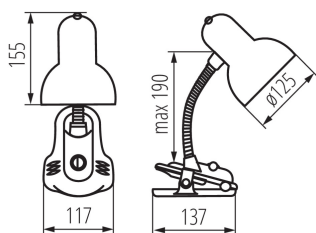

Kanlux SUZI je jednoduchá stolná lampička. K dispozícii je niekoľko rovnakých farebných prevedení. Kanlux SUZI má nastaviteľné rameno a klip, vďaka ktorému môžeme lampu pripevniť k okraju stola alebo na policu.

VŠEOBECNÉ ÚDAJE:

Farba: ružová

Miesto montáže: na zemi

Miesto používania: vo vnútri

Minimálna vzdialenosť od osvetľovaného objektu: 0,2m

Spínač: áno

Dĺžka [mm]: 117

Šírka [mm]: 137

Výška MAX [mm]: 190

Dĺžka kábla [m]: 1.5

TECHNICKÉ PARAMETRE:

Menovité napätie [V]: 220-240 AC

Menovitá frekvencia [Hz]: 50

Maximálny výkon [W]: max 10W LED

Trieda ochrany proti zásahu el. prúdom: II

Materiál difúzora: oceľ

Svetelný zdroj v súprave: nie

Pätica: E27

Materiál korpusu: plast

Typ pripojenia: kábel ukončený zástrčkou

Pohyblivé svietidlo s horizontálnym rozpätím [°]: 360

Pohyblivé svietidlo s vertikálnym rozpätím [°]: 360

Stupeň IP: 20

LOGISTICKÉ ÚDAJE:

Merná jednotka: kus

Spôsob balenia: 20

Počet kusov v druhom balení: 1

Počet kusov v hromadnom balení: 20

Čistá kusová hmotnosť [g]: 520

Gramáž [g]: 710

Hmotnosť kusa brutto [g]: 598

Dĺžka kusového balenia [cm]: 18

Šírka kusového balenia [cm]: 13

Výška kusového balenia [cm]: 24

Hmotnosť kartónu [kg]: 14.2

Šírka kartónu [cm]: 39