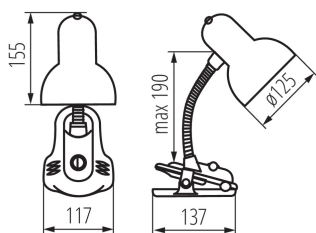

Kanlux SUZI je jednoduchá stolná lampička. K dispozícii je v niekoľkých farebných prevedeniach. Kanlux SUZI má nastaviteľné rameno a klip, vďaka ktorému môžeme lampu pripevniť k okraju stola alebo na policu.

VŠEOBECNÉ ÚDAJE:

Farba: biela

Miesto montáže: na zemi

Miesto používania: vo vnútri

Minimálna vzdialenosť od osvetľovaného objektu: 0,2m

Spínač: áno

Dĺžka [mm]: 117

Šírka [mm]: 137

Výška MAX [mm]: 190

Dĺžka kábla [m]: 1.5

TECHNICKÉ PARAMETRE:

Menovité napätie [V]: 220-240 AC

Menovitá frekvencia [Hz]: 50

Maximálny výkon [W]: max 10W LED

Trieda ochrany proti zásahu el. prúdom: II

Materiál difúzora: oceľ

Svetelný zdroj v súprave: nie

Pätica: E27

Materiál korpusu: plast

Typ pripojenia: kábel ukončený zástrčkou

Pohyblivé svietidlo s horizontálnym rozpätím [°]: 360

Pohyblivé svietidlo s vertikálnym rozpätím [°]: 360

Stupeň IP: 20

LOGISTICKÉ ÚDAJE:

Merná jednotka: kus

Spôsob balenia: 20

Počet kusov v druhom balení: 1

Počet kusov v hromadnom balení: 20

Čistá kusová hmotnosť [g]: 500

Gramáž [g]: 601.5

Hmotnosť kusa brutto [g]: 594

Dĺžka kusového balenia [cm]: 18

Šírka kusového balenia [cm]: 13

Výška kusového balenia [cm]: 19.5

Hmotnosť kartónu [kg]: 12.03

Šírka kartónu [cm]: 38