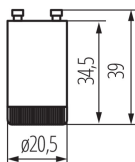

Štartéry BS

5905339071804

VŠEOBECNÉ ÚDAJE:

Farba: biela

Výška [mm]: 39

Priemer [mm]: 20.5

TECHNICKÉ PARAMETRE:

Maximálny výkon [W]: 4-22

Materiál: plast

LOGISTICKÉ ÚDAJE:

Merná jednotka: kus

Spôsob balenia: 100

Počet kusov v druhom balení: 100

Počet kusov v hromadnom balení: 3000

Čistá kusová hmotnosť [g]: 4

Gramáž [g]: 4.75

Dĺžka kusového balenia [cm]: 2

Šírka kusového balenia [cm]: 2

Výška kusového balenia [cm]: 4

Hmotnosť kartónu [kg]: 14.25

Šírka kartónu [cm]: 23

Výška kartónu [cm]: 43

Dĺžka kartónu [cm]: 67

Objem kartónu [m³]: 0.066263