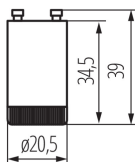

### VŠEOBECNÉ ÚDAJE:

**Farba:** biela

**Výška [mm]:** 39

**Priemer [mm]:** 20.5

### TECHNICKÉ PARAMETRE:

**Menovité napätie [V]:** 220-240 AC

**Maximálny výkon [W]:** 4-65

**Materiál:** plast

**Šírka kusového balenia [cm]:** 2

**Výška kusového balenia [cm]:** 4

**Hmotnosť kartónu [kg]:** 14.25

**Šírka kartónu [cm]:** 23

**Výška kartónu [cm]:** 43

**Dĺžka kartónu [cm]:** 67

**Objem kartónu [m<sup>3</sup>]:** 0.066263