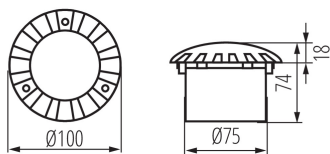

Zapustené svietidlo

5905339072801

Kanlux ROGER DL je nájazdové svietidlo so zabudovaným LED modulom. Špecifický tvar tienidla rozvádza svetlo rovnomerne, čo sa premieta do jedinečného svetelného efektu. Svietidlo má vysoký stupeň krytia IP66 a odolnosť proti mechanickému poškodeniu IK09.

VŠEOBECNÉ ÚDAJE:

Farba: sivá

Miesto montáže: do zeme

Miesto používania: vo vnútri a vonku

Minimálna vzdialenosť od osvetľovaného objektu: 0,1m

Možnosť spolupráce so stmievačom: nie

Smer svietenia svietidla: horizontálny

Výška [mm]: 74

Priemer [mm]: 100

Počet tesniacich tlmiviek: 1

Integrovaný LED zdroj svetla: áno

TECHNICKÉ PARAMETRE:

Menovité napätie [V]: 220-240 AC

Menovitá frekvencia [Hz]: 50

Maximálny výkon [W]: 1

Materiál korpusu: oceľ

Materiál panela/rámika: hliníková zliatina

Materiál ochranného skla: plast

Typ pripojenia: voľné konce káblov

Dĺžka vodiča [m]: 0.3

Prierez kábelu [mm²]: 0,75

Doba nahrievania lampy [s]: ≤1