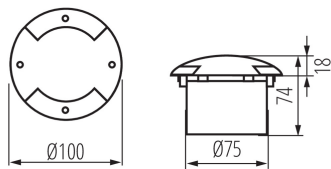

Zapustené svietidlo

5905339072818

Kanlux ROGER DL je nájazdové svietidlo so zabudovaným LED modulom. Špecifický tvar tienidla rozvádza svetlo rovnomerne, čo sa premieta do jedinečného svetelného efektu. Svietidlo má vysoký stupeň krytia IP66 a odolnosť proti mechanickému poškodeniu IK09.

VŠEOBECNÉ ÚDAJE:

Farba: sivá

Miesto montáže: do zeme

Miesto používania: vo vnútri a vonku

Minimálna vzdialenosť od osvetľovaného objektu: 0,1m

Možnosť spolupráce so stmievačom: nie

Smer svietenia svietidla: horizontálny

Výška [mm]: 74

Priemer [mm]: 100

Počet tesniacich tlmiviek: 1

Integrovaný LED zdroj svetla: áno

TECHNICKÉ PARAMETRE:

Menovité napätie [V]: 220-240 AC

Menovitá frekvencia [Hz]: 50

Maximálny výkon [W]: 1

Trieda ochrany proti zásahu el. prúdom: I

Typ diódy: LED DIP

Farba svetla: studená biela

Náhradná teplota chromatickosti [K]: 6000-6500

Životnosť [h]: 20000

Rozpätie teploty prostredia, na ktorú môže byť výrobok vystavený [°C]: -20÷35

Materiál korpusu: oceľ

Materiál panela/rámika: hliníková zliatina

Materiál ochranného skla: plast

Typ pripojenia: voľné konce káblov

Dĺžka vodiča [m]: 0.3

Prierez kábelu [mm²]: 0,75

Doba nahrievania lampy [s]: ≤1

Doba zapnutia lampy [s]: ≤0,5

Prípustný statický tlak [kN]: 5

Stupeň IK: 09

Stupeň IP: 66

LOGISTICKÉ ÚDAJE:

Merná jednotka: kus