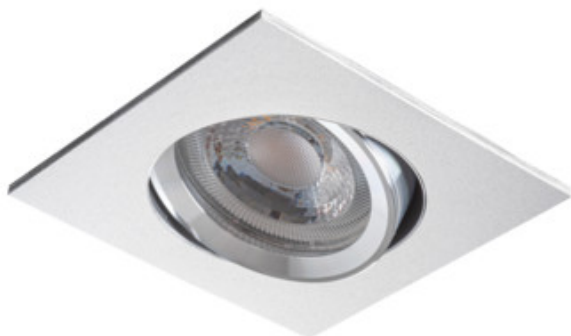

Stropné bodové svietidlo

5905339073617

Kanlux RADAN sú jednoduché očká, ktoré rozjasnia každú miestnosť. Sami si vyberieme zdroj svetla a tiež verziu svietidla - nastaviteľné alebo pevné.

### VŠEOBECNÉ ÚDAJE:

**Farba:** hliník

**Povinnosť používania samotienených lúčov:** áno

**Miesto montáže:** na zabudovanie do stropu

**Miesto používania:** vo vnútri

**Minimálna vzdialenosť od osvetľovaného objektu:** 0,5m

**Materiál korpusu:** hliníková zliatina

**Typ pripojenia:** voľné konce káblov

**Prierez kábelu [mm<sup>2</sup>]:** 0.75

**Nastavenie uhlov svietidla:** v jednej osi

**Nastavenie uhlov svietidla [°]:** 30