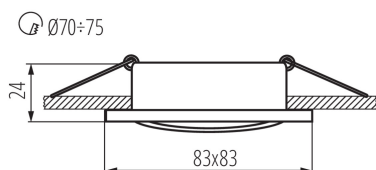

Stropné bodové svietidlo

5905339073617

Kanlux RADAN sú jednoduché očká, ktoré rozjasnia každú miestnosť. Sami si vyberieme zdroj svetla a tiež verziu svietidla - nastaviteľné alebo pevné.

VŠEOBECNÉ ÚDAJE:

Farba: hliník

Povinnosť používania samotienených lúčov: áno

Miesto montáže: na zabudovanie do stropu

Miesto používania: vo vnútri

Minimálna vzdialenosť od osvetľovaného objektu: 0,5m

Výrobok nie je určený na montáž na bežne horľavom povrchu: >35W

Výrobok nie je vhodný na zakrytie termoizolačným materiálom: áno

Svetelný zdroj v súprave: ne

Dĺžka [mm]: 83

Šírka [mm]: 83

Výška [mm]: 24

Montážny otvor [mm]: Ø70-75

Dĺžka vodiča [m]: 0.12

TECHNICKÉ PARAMETRE:

Menovité napätie [V]: 12 AC; 12 DC

Maximálny výkon [W]: max 50

Trieda ochrany proti zásahu el. prúdom: III

Zdroj svetla: MR16

Pätica: Gx5,3

Rozpätie teploty prostredia, na ktorú môže byť výrobok vystavený [°C]: 5÷25

Materiál korpusu: hliníková zliatina

Typ pripojenia: voľné konce káblov

Prierez kábelu [mm²]: 0.75

Nastavenie uhlov svietidla: v jednej osi

Nastavenie uhlov svietidla [°]: 30

Stupeň IP: 20

LOGISTICKÉ ÚDAJE:

Merná jednotka: kus

Spôsob balenia: 50

Počet kusov v hromadnom balení: 50

Čistá kusová hmotnosť [g]: 80

Gramáž [g]: 114

Dĺžka kusového balenia [cm]: 10

Šírka kusového balenia [cm]: 4

Výška kusového balenia [cm]: 10