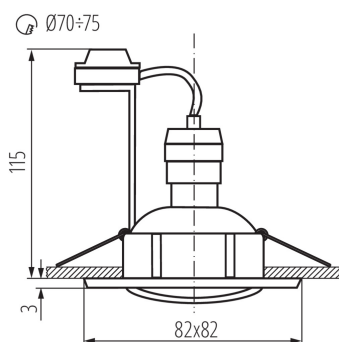

Stropné bodové svietidlo

5905339073716

Kanlux TESON sú jednoduché očká, ktoré rozjasnia každú miestnosť. Sami si vyberieme zdroj svetla a tiež verziu svietidla - nastaviteľné alebo pevné.

VŠEOBECNÉ ÚDAJE:

Farba: hliník

Povinnosť používania samotienených lúčov: áno

Miesto montáže: na zabudovanie do stropu

Miesto používania: vo vnútri

Minimálna vzdialenosť od osvetľovaného objektu: 0,5m

Výrobok nie je určený na montáž na bežne horľavom povrchu: >35W

Výrobok nie je vhodný na zakrytie termoizolačným materiálom: áno

Svetelný zdroj v súprave: ne

Dĺžka [mm]: 83

Šírka [mm]: 83

Výška [mm]: 24

Montážny otvor [mm]: Ø70-75

TECHNICKÉ PARAMETRE:

Menovité napätie [V]: 220-240 AC

Menovitá frekvencia [Hz]: 50

Maximálny výkon [W]: max 50

Trieda ochrany proti zásahu el. prúdom: II

Zdroj svetla: PAR16

Pätica: GU10

Rozpätie teploty prostredia, na ktorú môže byť výrobok vystavený [°C]: 5÷25

Materiál korpusu: hliníková zliatina

Typ pripojenia: skrutková svorkovnica

Rozpätie priemerov používaných vodičov [mm²]: 0,75÷2,5

Nastavenie uhlov svietidla: v jednej osi

Nastavenie uhlov svietidla [°]: 30

Stupeň IP: 20

LOGISTICKÉ ÚDAJE:

Merná jednotka: kus

Spôsob balenia: 50

Počet kusov v druhom balení: 1

Počet kusov v hromadnom balení: 50

Čistá kusová hmotnosť [g]: 130

Gramáž [g]: 168

Hmotnosť kartónu [kg]: 8.4

Šírka kartónu [cm]: 25.5