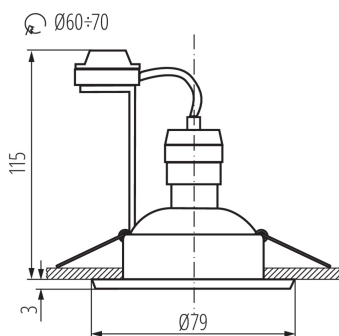

Stropné bodové svietidlo

5905339073723

Kanlux TESON sú jednoduché očká, ktoré rozjasnia každú miestnosť. Sami si vyberieme zdroj svetla a tiež verziu svietidla - nastaviteľné alebo pevné.

VŠEOBECNÉ ÚDAJE:

Farba: hliník

Povinnosť používania samotienených lúčov: áno

Miesto montáže: na zabudovanie do stropu

Miesto používania: vo vnútri

Minimálna vzdialenosť od osvetľovaného objektu: 0,5m

Výrobok nie je určený na montáž na bežne horľavom povrchu: >35W

Výrobok nie je vhodný na zakrytie termoizolačným materiálom: áno

Svetelný zdroj v súprave: ne

Výška [mm]: 24

Priemer [mm]: 79

Montážny otvor [mm]: Ø60-70

TECHNICKÉ PARAMETRE:

Menovité napätie [V]: 220-240 AC

Materiál korpusu: hliníková zliatina

Typ pripojenia: skrutková svorkovnica

Rozpätie priemerov používaných vodičov [mm²]: 0,75÷2,5

Nastavenie uhlov svietidla: chýbajúce

Stupeň IP: 20

LOGISTICKÉ ÚDAJE:

Merná jednotka: kus