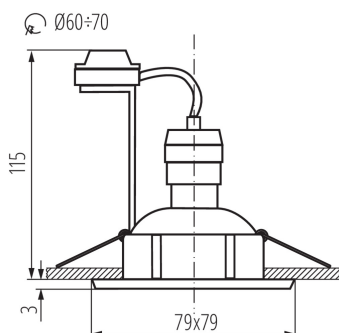

Stropné bodové svetidlo

5905339073730

Kanlux TESON sú jednoduché očká, ktoré rozjasnia každú miestnosť. Sami si vyberieme zdroj svetla a tiež verziu svetidla - nastaviteľné alebo pevné.

VŠEOBECNÉ ÚDAJE:

Farba: hliník

Povinnosť používania samotienených lúčov: áno

Miesto montáže: na zabudovanie do stropu

Miesto používania: vo vnútri

Minimálna vzdialenosť od osvetľovaného objektu: 0,5m

Výrobok nie je určený na montáž na bežne horľavom povrchu: >35W

Výrobok nie je vhodný na zakrytie termoizolačným materiálom: áno

Svetelný zdroj v súprave: ne

Dĺžka [mm]: 79

Šírka [mm]: 79

Výška [mm]: 24

Montážny otvor [mm]: Ø60-70

TECHNICKÉ PARAMETRE:

Menovité napätie [V]: 220-240 AC

Materiál korpusu: hliníková zliatina

Typ pripojenia: skrutková svorkovnica

Rozpätie priemerov používaných vodičov [mm²]: 0,75÷2,5

Nastavenie uhlov svetidla: chýbajúce

Stupeň IP: 20

LOGISTICKÉ ÚDAJE:

Merná jednotka: kus