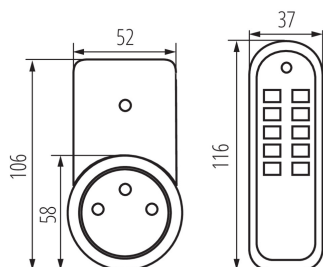

Kanlux APO je sada 3 zásuviek s možnosťou diaľkového ovládania s pomocou diaľkového ovládača. Každé pripojené zariadenie sa dá spustiť nezávisle na ostatných.

VŠEOBECNÉ ÚDAJE:

Farba: biela

Miesto používania: vo vnútri

Šírka [mm]: 52

Výška [mm]: 106

Počet programov: 5

TECHNICKÉ PARAMETRE:

Menovité napätie [V]: 220-240 AC

Menovitý prúd [A]: 5

Menovitá frekvencia [Hz]: 50

Trieda ochrany proti zásahu el. prúdom : I

Batérie vysielача: A23

Frekvencia prenosu: 433,05-434,79 MHz

Maximálne zaťaženie [W]: 1150

Stupeň IP: 20

LOGISTICKÉ ÚDAJE:

Merná jednotka: sada

Spôsob balenia: 32

Počet kusov v druhom balení: 1

Počet kusov v hromadnom balení: 32

Čistá kusová hmotnosť [g]: 438

Gramáž [g]: 565.63

Hmotnosť kusa brutto [g]: 512

Dĺžka kusového balenia [cm]: 23.5

Šírka kusového balenia [cm]: 8.5

Výška kusového balenia [cm]: 18.5

Hmotnosť kartónu [kg]: 18.10016

Šírka kartónu [cm]: 51

Výška kartónu [cm]: 31

Dĺžka kartónu [cm]: 53

Objem kartónu [m³]: 0.083793

DODATOČNÉ INFORMÁCIE:

- Balenie obsahuje: 3 zásuvky, diaľkový ovládač, batérie
- Max. zaťaženie 1150W
- Zásuvky možno inštalovať vedľa seba vo vzdialenosti minimálne 50 cm