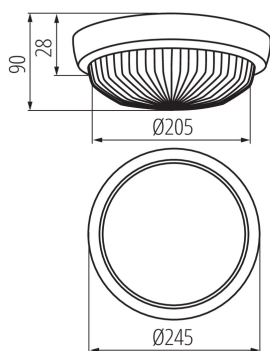

08050 SANGA DL-100

Plafón s výmenným zdrojom svetla

5905339080509

Plafóny Kanlux SANGA sú ekonomickým riešením pre schodiská, suterény, podkrovia, garáže, ale tiež pre terasy a balkóny.

VŠEOBECNÉ ÚDAJE:

Farba: biela

Miesto montáže: k usadeniu na stenu, k usadeniu na strop

Miesto používania: vo vnútri a vonku

Minimálna vzdialenosť od osvetľovaného objektu: 0,5m

Výška [mm]: 90

Priemer [mm]: 245

TECHNICKÉ PARAMETRE:

Menovité napätie [V]: 220-240 AC

Menovitá frekvencia [Hz]: 50

Maximálny výkon [W]: max 100

Trieda ochrany proti zásahu el. prúdom: II

Materiál difúzora: sklo

Zdroj svetla: GLS/CFL/LED

Svetelný zdroj v súprave: ne

Pätica: E27

Materiál korpusu: plast

Typ pripojenia: svorkovnica

Rozpätie priemerov používaných vodičov [mm²]: 1-1,5

Stupeň IP: 44

LOGISTICKÉ ÚDAJE:

Spôsob balenia: 5

Počet kusov v hromadnom balení: 5

Čistá kusová hmotnosť [g]: 960

Gramáž [g]: 1162.5

Dĺžka kusového balenia [cm]: 24.5

Šírka kusového balenia [cm]: 18.5

Výška kusového balenia [cm]: 24.5

Hmotnosť kartónu [kg]: 5.8125

Šírka kartónu [cm]: 26

Výška kartónu [cm]: 40

Dĺžka kartónu [cm]: 69

Objem kartónu [m³]: 0.07176