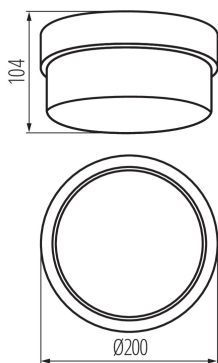

Plafón s výmenným zdrojom svetla

5905339080912

Plafón Kanlux TUNA je riešenie pre schodiská, suterény, podkrovia a ďalšie miestnosti tohto typu. Príslušný stupeň ochrany proti prachu a vlhkosti umožňuje použitie svetidla vo vnútri i vonku budovy.

VŠEOBECNÉ ÚDAJE:

Farba: biela

Miesto montáže: k usadeniu na stenu, k usadeniu na strop

Miesto použitia: vo vnútri a vonku

Minimálna vzdialenosť od osvetľovaného objektu: 0,5m

Výška [mm]: 104

Priemer [mm]: 200

TECHNICKÉ PARAMETRE:

Menovité napätie [V]: 220-240 AC

Menovitá frekvencia [Hz]: 50

Maximálny výkon [W]: max 100

Trieda ochrany proti zásahu el. prúdom: II

Materiál difúzora: sklo

Zdroj svetla: GLS/CFL/LED

Svetelný zdroj v súprave: nie

Pätica: E27

Rozpätie teploty prostredia, na ktorú môže byť výrobok vystavený [°C]: -10÷35

Materiál korpusu: plast

Typ pripojenia: svorkovnica

Rozpätie priemerov používaných vodičov [mm²]: 1-1,5

Stupeň IP: 44

LOGISTICKÉ ÚDAJE:

Merná jednotka: kus

Spôsob balenia: 10

Počet kusov v druhom balení: 1

Počet kusov v hromadnom balení: 10

Čistá kusová hmotnosť [g]: 720

Gramáž [g]: 786

Dĺžka kusového balenia [cm]: 20

Šírka kusového balenia [cm]: 20

Výška kusového balenia [cm]: 10

Hmotnosť kartónu [kg]: 7.86

Šírka kartónu [cm]: 40

Výška kartónu [cm]: 33

Dĺžka kartónu [cm]: 40