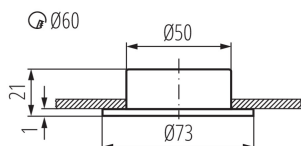

Kanlux GAVI sú nábytkové svietidlá zo skla a ocele. Nenápadné farby im umožňujú diskretné zapadnúť do miesta montáže.

VŠEOBECNÉ ÚDAJE:

Farba: biela

Miesto montáže: na zabudovanie do stropu

Miesto používania: vo vnútri

Minimálna vzdialenosť od osvetľovaného objektu : 0,5m

Výška [mm]: 21

Priemer [mm]: 73

Montážny otvor [mm]: Ø60

TECHNICKÉ PARAMETRE:

Menovité napätie [V]: 12 AC; 12 DC

Maximálny výkon [W]: max 10

Trieda ochrany proti zásahu el. prúdom : III

Svetelný zdroj v súprave: nie

Pätica: G4

Rozpätie teploty prostredia, na ktorú môže byť výrobok vystavený [°C]: 5÷25

Materiál korpusu: oceľ

Typ pripojenia: voľné konce káblov

Stupeň IP: 20

LOGISTICKÉ ÚDAJE:

Spôsob balenia: 50

Počet kusov v druhom balení: 1

Počet kusov v hromadnom balení: 50

Čistá kusová hmotnosť [g]: 66

Gramáž [g]: 90

Dĺžka kusového balenia [cm]: 7.5

Šírka kusového balenia [cm]: 3

Výška kusového balenia [cm]: 8

Hmotnosť kartónu [kg]: 4.5

Šírka kartónu [cm]: 17

Výška kartónu [cm]: 16

Dĺžka kartónu [cm]: 39.5

Objem kartónu [m³]: 0.010744