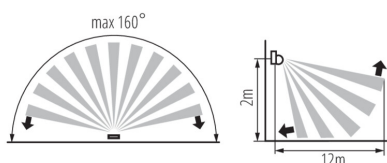

Snímač pohybu PIR

5905339083906

Kanlux SLICK JQ je senzor pohybu s maximálnym detekčným dosahom 12 metrov. Môžeme nastaviť dobu svietenia a úroveň intenzity svetla, pri ktorej senzor pracuje.

### VŠEOBECNÉ ÚDAJE:

**Farba:** biela

**Miesto montáže:** k usadeniu na stenu

**Miesto používania:** vo vnútri a vonku

**Mikro medzera medzi kontaktami relé :** áno

**Dĺžka [mm]:** 77

**Šírka [mm]:** 125

**Výška [mm]:** 85