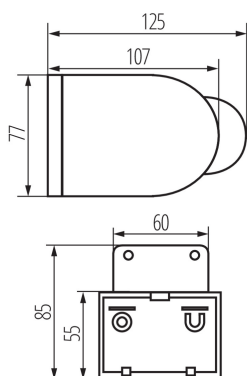

Snímač pohybu PIR

5905339083906

Kanlux SLICK JQ je senzor pohybu s maximálnym detekčným dosahom 12 metrov. Môžeme nastaviť dobu svietenia a úroveň intenzity svetla, pri ktorej senzor pracuje.

VŠEOBECNÉ ÚDAJE:

Farba: biela

Miesto montáže: k usadeniu na stenu

Miesto používania: vo vnútri a vonku

Mikro medzera medzi kontaktami relé : áno

Dĺžka [mm]: 77

Šírka [mm]: 125

Výška [mm]: 85

Priemer [mm]: 85

TECHNICKÉ PARAMETRE:

Menovité napätie [V]: 220-240 AC

Menovitá frekvencia [Hz]: 50

Trieda ochrany proti zásahu el. prúdom : II

Materiál: plast

Rozpätie teploty prostredia, na ktorú môže byť výrobok vystavený [°C]: -10÷40

Typ snímača: PIR

Typ pripojenia: skrútková svorkovnica

Rozpätie priemerov používaných vodičov [mm²]: 1÷2,5

Doba činnosti snímača [sekunda-minúta]: 8-10

uhol snímača [°]: H160/V20

Maximálne trvanie fungovania [min.]: 10

Minimálna doba činnosti [s]: 8

Maximálny výkon [VA]: 1200

Nastavenie úrovne intenzity osvetlenia, pri ktorom snímač deteguje pohyb [lx]: 3-2000

Stupeň IP: 44

Dosah čidla [m]: max 12

LOGISTICKÉ ÚDAJE:

Merná jednotka: kus

Spôsob balenia: 50

Počet kusov v hromadnom balení: 50

Čistá kusová hmotnosť [g]: 260

Gramáž [g]: 330

Hmotnosť kusa brutto [g]: 304

Dĺžka kusového balenia [cm]: 9.5

Šírka kusového balenia [cm]: 8