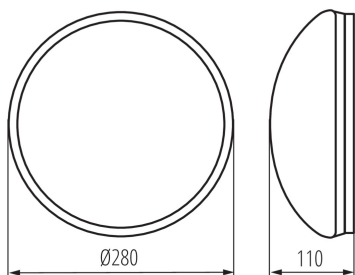

Kanlux PIRES je stropné svetidlo s minimalistickým dizajnom, ktoré je možné použiť aj vonku vďaka stupňu ochrany IP44. Pre zvýšenie komfortu tiež navrhujeme verzie vybavené mikrovlnným detektorom pohybu (kód 19000 a 8810), ktorých dosah je 9 metrov.

VŠEOBECNÉ ÚDAJE:

Farba: biela

Miesto montáže: k usadeniu na stenu, k usadeniu na strop

Miesto použitia: vo vnútri a vonku

Minimálna vzdialenosť od osvetľovaného objektu: 0,5m

Výška [mm]: 110

Priemer [mm]: 280

TECHNICKÉ PARAMETRE:

Menovité napätie [V]: 220-240 AC

Menovitá frekvencia [Hz]: 50

Maximálny výkon [W]: max 60

Trieda ochrany proti zásahu el. prúdom: II

Materiál difúzora: sklo

Zdroj svetla: GLS/CFL/LED

Svetelný zdroj v súprave: nie

Pätica: E27

Rozpätie teploty prostredia, na ktorú môže byť výrobok vystavený [°C]: 5÷35

Materiál korpusu: plast

Typ pripojenia: skrútková svorkovnica

Rozpätie priemerov používaných vodičov [mm²]: 1-2,5

Stupeň IP: 44

LOGISTICKÉ ÚDAJE:

Merná jednotka: kus

Spôsob balenia: 5

Počet kusov v druhom balení: 1

Počet kusov v hromadnom balení: 5

Čistá kusová hmotnosť [g]: 1210

Gramáž [g]: 1644

Dĺžka kusového balenia [cm]: 31.5

Šírka kusového balenia [cm]: 13

Výška kusového balenia [cm]: 31.5

Hmotnosť kartónu [kg]: 8.22

Šírka kartónu [cm]: 33

Výška kartónu [cm]: 34

Dĺžka kartónu [cm]: 67