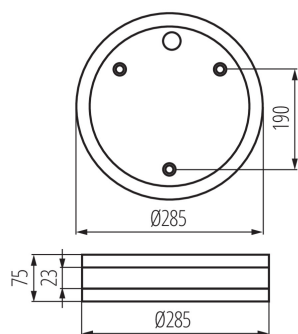

Plafón s výmenným zdrojom svetla

5905339089809

Prachotesný plafón Kanlux JURBA je dokonalá kvalita spracovania. Svietidlá je možné namontovať na stenu i na strop, vo vnútri aj vonku budovy. Svietidlá Kanlux JURBA majú zvýšenú odolnosť proti prachu a vode - IP44.

VŠEOBECNÉ ÚDAJE:

Farba: saténový nikel

Miesto montáže: k usadeniu na stenu, k usadeniu na strop

Miesto používania: vo vnútri a vonku

Minimálna vzdialenosť od osvetľovaného objektu: 0,5m

Výška [mm]: 75

Priemer [mm]: 285

TECHNICKÉ PARAMETRE:

Menovité napätie [V]: 220-240 AC

Menovitá frekvencia [Hz]: 50

Maximálny výkon [W]: 2 x max 18

Trieda ochrany proti zásahu el. prúdom: II

Materiál difúzora: PC

Zdroj svetla: CFL/LED

Svetelný zdroj v súprave: ne

Pätica: E27

Rozpätie teploty prostredia, na ktorú môže byť výrobok vystavený [°C]: -10÷35

Materiál korpusu: oceľ

Typ pripojenia: skrutková svorkovnica

Rozpätie priemerov používaných vodičov [mm²]: 1-2,5

Stupeň IK: 10

Stupeň IP: 44

LOGISTICKÉ ÚDAJE:

Spôsob balenia: 8

Počet kusov v druhom balení: 1

Počet kusov v hromadnom balení: 8

Čistá kusová hmotnosť [g]: 1174

Gramáž [g]: 1437.5

Dĺžka kusového balenia [cm]: 29

Šírka kusového balenia [cm]: 9

Výška kusového balenia [cm]: 29

Hmotnosť kartónu [kg]: 11.5

Šírka kartónu [cm]: 39

Výška kartónu [cm]: 31.5

Dĺžka kartónu [cm]: 59.5

Objem kartónu [m³]: 0.073096