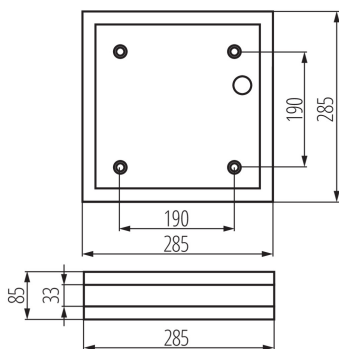

Plafón s výmenným zdrojom svetla

5905339089816

Prachotesný plafón Kanlux JURBA je dokonalá kvalita spracovania. Svietidlá je možné namontovať na stenu i na strop, vo vnútri aj vonku budovy. Svietidlá Kanlux JURBA majú zvýšenú odolnosť proti prachu a vode - IP44.

VŠEOBECNÉ ÚDAJE:

Farba: saténový nikel

Miesto montáže: k usadeniu na stenu, k usadeniu na strop

Miesto používania: vo vnútri a vonku

Minimálna vzdialenosť od osvetľovaného objektu: 0,5m

Dĺžka [mm]: 285

Šírka [mm]: 285

Výška [mm]: 85

TECHNICKÉ PARAMETRE:

Menovité napätie [V]: 220-240 AC

Menovitá frekvencia [Hz]: 50

Maximálny výkon [W]: 2 x max 18

Trieda ochrany proti zásahu el. prúdom: II

Materiál difúzora: PC

Zdroj svetla: CFL/LED

Svetelný zdroj v súprave: ne

Pätica: E27

Rozpätie teploty prostredia, na ktorú môže byť výrobok vystavený [°C]: -10÷35

Materiál korpusu: oceľ

Typ pripojenia: skrutková svorkovnica

Rozpätie priemerov používaných vodičov [mm²]: 1-2,5

Stupeň IK: 10

Stupeň IP: 44

LOGISTICKÉ ÚDAJE:

Spôsob balenia: 8

Počet kusov v druhom balení: 1

Počet kusov v hromadnom balení: 8

Čistá kusová hmotnosť [g]: 1650

Gramáž [g]: 1925

Dĺžka kusového balenia [cm]: 29

Šírka kusového balenia [cm]: 9

Výška kusového balenia [cm]: 29

Hmotnosť kartónu [kg]: 15.4

Šírka kartónu [cm]: 39

Výška kartónu [cm]: 31.5

Dĺžka kartónu [cm]: 59.5

Objem kartónu [m³]: 0.073096