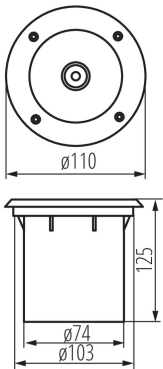

світильник ґрунтовий

5905339181947

IP
67

ЗАГАЛЬНІ ДАНІ:

Колір: нержавіюча сталь

Місце монтажу: для вбудовування в підлогу, наїздний

Мінімальна відстань від освітленого об'єкта: 0,5m

Монтажна коробка в комплекті: так

Замінні джерела світла: так

Напрямок освітлення світильника: вгору

Висота (мм): 125

Діаметр (мм): 110

Кількість дроселів: 1

ТЕХНІЧНІ ХАРАКТЕРИСТИКИ:

Номинальна напруга (В): 220-240 AC

Номинальна частота (Гц): 50

Матеріал корпусу: сплав алюмінію

Матеріал панелі / каркасу: нержавіюча сталь

Матеріал захисного скла: загартоване скло

Тип з'єднання: клемник гвинтовий

Діапазон перетинів застосовуваних кабелів [мм²]: 3x1

Граматура [г]: 535

Довжина споживчої упаковки [см]: 11

Ширина споживчої упаковки [см]: 11

Висота споживчої упаковки [см]: 13.5

Вага коробки [кг]: 10.7

Ширина коробки [см]: 24

Висота коробки [см]: 29

Довжина коробки [см]: 57