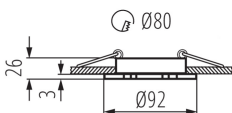

Стельовий точковий світильник

5905339182807

Kanlux SEIDY - це популярне сімейство стельових декоративних світильників, в яких ми можемо вибрати моделі з 1 або 2 точками освітлення. Завдяки широкому вибору кольорів та фактур матеріалів, з яких вони виготовлені, ми можемо створити ідеальне освітлення для кафе, інтер'єру готелю, а також вашого будинку.

ЗАГАЛЬНІ ДАНІ:

Колір: алюміній браширований
Необхідність використання самозахисних ламп: так
Місце монтажу: для вбудовування в стелю
Місце використання: всередині
Мінімальна відстань від освітленого об'єкта: 0,5m
Продукт непридатний для монтажу на легкозаймистих поверхнях: >35W
Продукт не пристосований для накривання термоізоляційним матеріалом: так
Висота (мм): 26
Діаметр (мм): 92
Монтажний отвір (мм): Ø80

ТЕХНІЧНІ ХАРАКТЕРИСТИКИ:

Номінальна напруга (В): 12 AC; 12 DC
Потужність максимальна (Вт): max 10
Клас захисту від ураження електричним струмом: III
Джерела світла: MR16
в комплекті джерело світла: ні
Цоколь: Gx5,3
Діапазон температури оточення, впливу якої може піддаватися продукт (°C): 5÷25
Матеріал корпусу: сплав алюмінію
Тип з'єднання: Вільні кінці проводів
Довжина проводу (м): 0.12
Перетин кабелю [мм²]: 0.75
Налаштування кута освітлення світильника: в одній осі
Налаштування кута освітлення світильника (°): 30
Ступінь IP: 20

ДАНІ ЛОГІСТИКИ:

Одиниця виміру: штука
Як упаковано: 50
Кількість штук в проміжній упаковці: 1
Кількість штук у груповій упаковці: 50