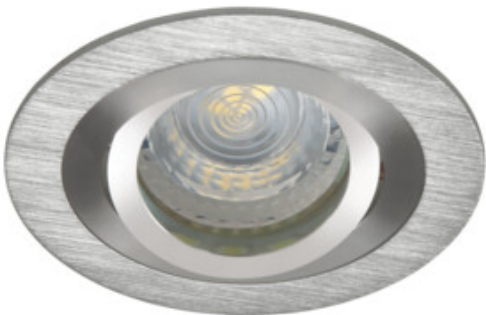

Стельовий точковий світильник

5905339182807

Kanlux SEIDY - це популярне сімейство стельових декоративних світильників, в яких ми можемо вибрати моделі з 1 або 2 точками освітлення. Завдяки широкому вибору кольорів та фактур матеріалів, з яких вони виготовлені, ми можемо створити ідеальне освітлення для кафе, інтер'єру готелю, а також вашого будинку.

### ЗАГАЛЬНІ ДАНІ:

**Колір:** алюміній браширований  
**Необхідність використання самозахисних ламп:** так  
**Місце монтажу:** для вбудовування в стелю  
**Місце використання:** всередині  
**Мінімальна відстань від освітленого об'єкта:** 0,5m  
**Продукт непридатний для монтажу на легкозаймистих поверхнях:** >35W  
**Продукт не пристосований для накривання термоізоляційним матеріалом:** так  
**Висота (мм):** 26  
**Діаметр (мм):** 92  
**Монтажний отвір (мм):** Ø80