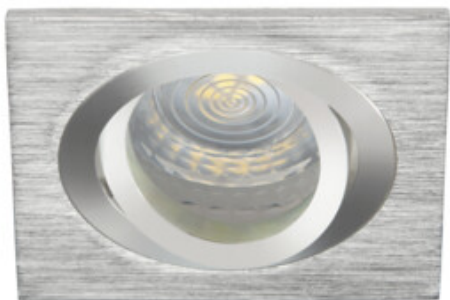

Стельовий точковий світильник

5905339182814

Kanlux SEIDY - це популярне сімейство стельових декоративних світильників, в яких ми можемо вибрати моделі з 1 або 2 точками освітлення. Завдяки широкому вибору кольорів та фактур матеріалів, з яких вони виготовлені, ми можемо створити ідеальне освітлення для кафе, інтер'єру готелю, а також вашого будинку.

ЗАГАЛЬНІ ДАНІ:

Колір: алюміній браширований

Необхідність використання самозахисних ламп: так

Місце монтажу: для вбудовування в стелю

Місце використання: всередині

Мінімальна відстань від освітленого об'єкта: 0,5m

Продукт непридатний для монтажу на легкозаймистих поверхнях: >35W

Продукт не пристосований для накривання термоізоляційним матеріалом: так

Довжина (мм): 90

Ширина (мм): 90

Висота (мм): 26

Монтажний отвір (мм): Ø80

Діапазон температури оточення, впливу якої може піддаватися продукт (°C): 5÷25

Матеріал корпусу: сплав алюмінію

Тип з'єднання: Вільні кінці проводів

Довжина проводу (м): 0.12

Перетин кабелю [мм²]: 0.75

Налаштування кута освітлення світильника: в одній осі