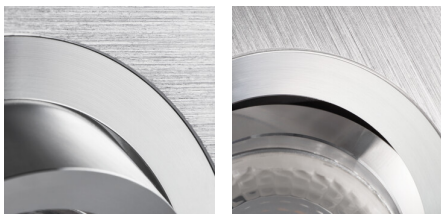

Стельовий точковий світильник

5905339182814

Kanlux SEIDY - це популярне сімейство стельових декоративних світильників, в яких ми можемо вибрати моделі з 1 або 2 точками освітлення. Завдяки широкому вибору кольорів та фактур матеріалів, з яких вони виготовлені, ми можемо створити ідеальне освітлення для кафе, інтер'єру готелю, а також вашого будинку.

ЗАГАЛЬНІ ДАНІ:

Колір: алюміній браширований

Необхідність використання самозахисних ламп: так

Місце монтажу: для вбудовування в стелю

Місце використання: всередині

Мінімальна відстань від освітленого об'єкта: 0,5m