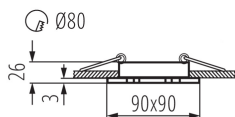

Стельовий точковий світильник

5905339182814

Kanlux SEIDY - це популярне сімейство стельових декоративних світильників, в яких ми можемо вибрати моделі з 1 або 2 точками освітлення. Завдяки широкому вибору кольорів та фактур матеріалів, з яких вони виготовлені, ми можемо створити ідеальне освітлення для кафе, інтер'єру готелю, а також вашого будинку.

ЗАГАЛЬНІ ДАНІ:

Колір: алюміній браширований

Необхідність використання самозахисних ламп: так

Місце монтажу: для вбудовування в стелю

Місце використання: всередині

Мінімальна відстань від освітленого об'єкта: 0,5m

Продукт непридатний для монтажу на легкозаймистих поверхнях: >35W

Продукт не пристосований для накривання термоізоляційним матеріалом: так

Довжина (мм): 90

Ширина (мм): 90

Висота (мм): 26

Монтажний отвір (мм): Ø80

ТЕХНІЧНІ ХАРАКТЕРИСТИКИ:

Номинальна напруга (В): 12 AC; 12 DC

Потужність максимальна (Вт): max 10

Клас захисту від ураження електричним струмом: III

Джерела світла: MR16

в комплекті джерело світла: ні

Цоколь: Gx5,3

Діапазон температури оточення, впливу якої може піддаватися продукт (°C): 5÷25

Матеріал корпусу: сплав алюмінію

Тип з'єднання: Вільні кінці проводів

Довжина проводу (м): 0.12

Перетин кабелю [мм²]: 0.75

Налаштування кута освітлення світильника: в одній осі

Налаштування кута освітлення світильника (°): 30

Ступінь IP: 20

ДАНІ ЛОГІСТИКИ:

Одиниця виміру: штука

Як упаковано: 50