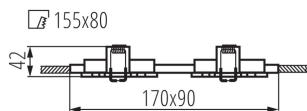

Стельовий точковий світильник

5905339182821

Kanlux SEIDY - це популярне сімейство стельових декоративних світильників, в яких ми можемо вибрати моделі з 1 або 2 точками освітлення. Завдяки широкому вибору кольорів та фактур матеріалів, з яких вони виготовлені, ми можемо створити ідеальне освітлення для кафе, інтер'єру готелю, а також вашого будинку.

ЗАГАЛЬНІ ДАНІ:

Колір: алюміній браширований

Необхідність використання самозахисних ламп: так

Місце монтажу: для вбудовування в стелю

Місце використання: всередині

Мінімальна відстань від освітленого об'єкта: 0,5m

Продукт непридатний для монтажу на легкозаймистих поверхнях: >35W

Продукт не пристосований для накривання термоізоляційним матеріалом: так

Довжина (мм): 170

Ширина (мм): 90

Висота (мм): 39

Монтажний отвір (мм): 155x80

ТЕХНІЧНІ ХАРАКТЕРИСТИКИ:

Номинальна напруга (В): 12 AC; 12 DC

Потужність максимальна (Вт): 2 x max 10

Клас захисту від ураження електричним струмом: III

Джерела світла: MR16

в комплекті джерело світла: ні

Цоколь: Gx5,3

Діапазон температури оточення, впливу якої може піддаватися продукт (°C): 5÷25

Матеріал корпусу: сплав алюмінію

Тип з'єднання: Вільні кінці проводів

Довжина проводу (м): 0.12

Перетин кабелю [мм²]: 0.75

Налаштування кута освітлення світильника: в одній осі

Налаштування кута освітлення світильника (°): 30

Ступінь IP: 20

ДАНІ ЛОГІСТИКИ:

Одиниця виміру: штука

Як упаковано: 50