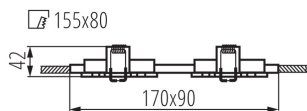

Стельовий точковий світильник

5905339182845

Kanlux SEIDY - це популярне сімейство стельових декоративних світильників, в яких ми можемо вибрати моделі з 1 або 2 точками освітлення. Завдяки широкому вибору кольорів та фактур матеріалів, з яких вони виготовлені, ми можемо створити ідеальне освітлення для кафе, інтер'єру готелю, а також вашого будинку.

ЗАГАЛЬНІ ДАНІ:

Колір: чорний анодований

Необхідність використання самозахисних ламп: так

Місце монтажу: для вбудовування в стелю

Місце використання: всередині

Мінімальна відстань від освітленого об'єкта: 0,5m

Продукт непридатний для монтажу на легкозаймистих поверхнях: >35W

Продукт не пристосований для накривання термоізоляційним матеріалом: так

Довжина (мм): 170

Ширина (мм): 90

Висота (мм): 39

Монтажний отвір (мм): 155x80

ТЕХНІЧНІ ХАРАКТЕРИСТИКИ:

Номинальна напруга (В): 12 AC; 12 DC

Потужність максимальна (Вт): 2 x max 10

Клас захисту від ураження електричним струмом: III

Джерела світла: MR16

в комплекті джерело світла: ні

Цоколь: Gx5,3

Діапазон температури оточення, впливу якої може піддаватися продукт (°C): 5÷25

Матеріал корпусу: сплав алюмінію

Тип з'єднання: Вільні кінці проводів

Довжина проводу (м): 0.12

Перетин кабелю [мм²]: 0.75

Налаштування кута освітлення світильника: в одній осі

Налаштування кута освітлення світильника (°): 30

Ступінь IP: 20

ДАНІ ЛОГІСТИКИ:

Одиниця виміру: штука

Як упаковано: 50