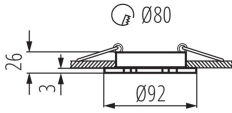

Продукт непридатний для монтажу на легкозаймистих поверхнях: >35W

Продукт не пристосований для накривання термоізоляційним матеріалом: так

Висота (мм): 26

Діаметр (мм): 92

Монтажний отвір (мм): Ø80

ТЕХНІЧНІ ХАРАКТЕРИСТИКИ:

піддаватися продукт (°C): 5÷25

Матеріал корпусу: сплав алюмінію

Тип з'єднання: Вільні кінці проводів

Довжина проводу (м): 0.12

Перетин кабелю [мм²]: 0.75

Налаштування кута освітлення світильника: в одній осі

Налаштування кута освітлення світильника (°): 30

Ступінь IP: 20

ДАНІ ЛОГІСТИКИ:

Одиниця виміру: штука

Як упаковано: 50

Кількість штук в проміжній упаковці: 1

Кількість штук у груповій упаковці: 50

Стельовий точковий світильник

Вага нетто одиниці [г]: 98

Граматура [г]: 135.2

Довжина споживчої упаковки [см]: 11

Ширина споживчої упаковки [см]: 4.5

Висота споживчої упаковки [см]: 10

Вага коробки [кг]: 6.76

Ширина коробки [см]: 24

Висота коробки [см]: 23