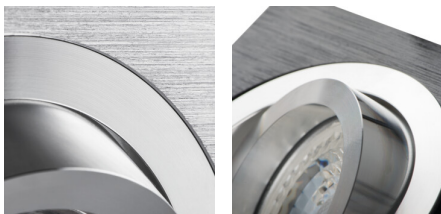

Стельовий точковий світильник

5905339182883

Kanlux SEIDY - це популярне сімейство стельових декоративних світильників, в яких ми можемо вибрати моделі з 1 або 2 точками освітлення. Завдяки широкому вибору кольорів та фактур матеріалів, з яких вони виготовлені, ми можемо створити ідеальне освітлення для кафе, інтер'єру готелю, а також вашого будинку.

ЗАГАЛЬНІ ДАНІ:

Колір: чорний анодований

Необхідність використання самозахисних ламп: так

Місце монтажу: для вбудовування в стелю

Місце використання: всередині

Мінімальна відстань від освітленого об'єкта: 0,5m

Продукт непридатний для монтажу на легкозаймистих поверхнях: >35W

Продукт не пристосований для накривання термоізоляційним матеріалом: так

Висота (мм): 26

Діаметр (мм): 92

Монтажний отвір (мм): Ø80

ТЕХНІЧНІ ХАРАКТЕРИСТИКИ:

піддаватися продукт (°C): 5÷25

Матеріал корпусу: сплав алюмінію

Тип з'єднання: Вільні кінці проводів

Довжина проводу (м): 0.12

Перетин кабелю [мм²]: 0.75

Налаштування кута освітлення світильника: в одній осі