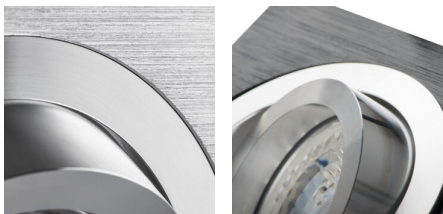

Стельовий точковий світильник

5905339182890

Kanlux SEIDY - це популярне сімейство стельових декоративних світильників, в яких ми можемо вибрати моделі з 1 або 2 точками освітлення. Завдяки широкому вибору кольорів та фактур матеріалів, з яких вони виготовлені, ми можемо створити ідеальне освітлення для кафе, інтер'єру готелю, а також вашого будинку.

ЗАГАЛЬНІ ДАНІ:

Колір: чорний анодований

Необхідність використання самозахисних ламп: так

Місце монтажу: для вбудовування в стелю

Місце використання: всередині

Мінімальна відстань від освітленого об'єкта: 0,5m

Продукт непридатний для монтажу на легкозаймистих поверхнях: >35W

Продукт не пристосований для накривання термоізоляційним матеріалом: так

Довжина (мм): 90

Ширина (мм): 90

Висота (мм): 26

Монтажний отвір (мм): Ø80