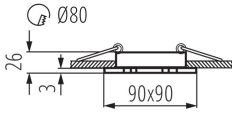

Діапазон температури оточення, впливу якої може піддаватися продукт (°C): 5÷25

Матеріал корпусу: сплав алюмінію

Тип з'єднання: Вільні кінці проводів

Довжина проводу (м): 0.12

Перетин кабелю [мм²]: 0.75

Налаштування кута освітлення світильника: в одній осі

Налаштування кута освітлення світильника (°): 30

Ступінь IP: 20

ДАНІ ЛОГІСТИКИ:

Одиниця виміру: штука

Як упаковано: 50

Стельовий точковий світильник

Кількість штук в проміжній упаковці: 1

Кількість штук у груповій упаковці: 50

Вага нетто одиниці [г]: 107

Граматура [г]: 144.2

Довжина споживчої упаковки [см]: 11

Ширина споживчої упаковки [см]: 4.5

Висота споживчої упаковки [см]: 10

Вага коробки [кг]: 7.21

Ширина коробки [см]: 24

Висота коробки [см]: 23